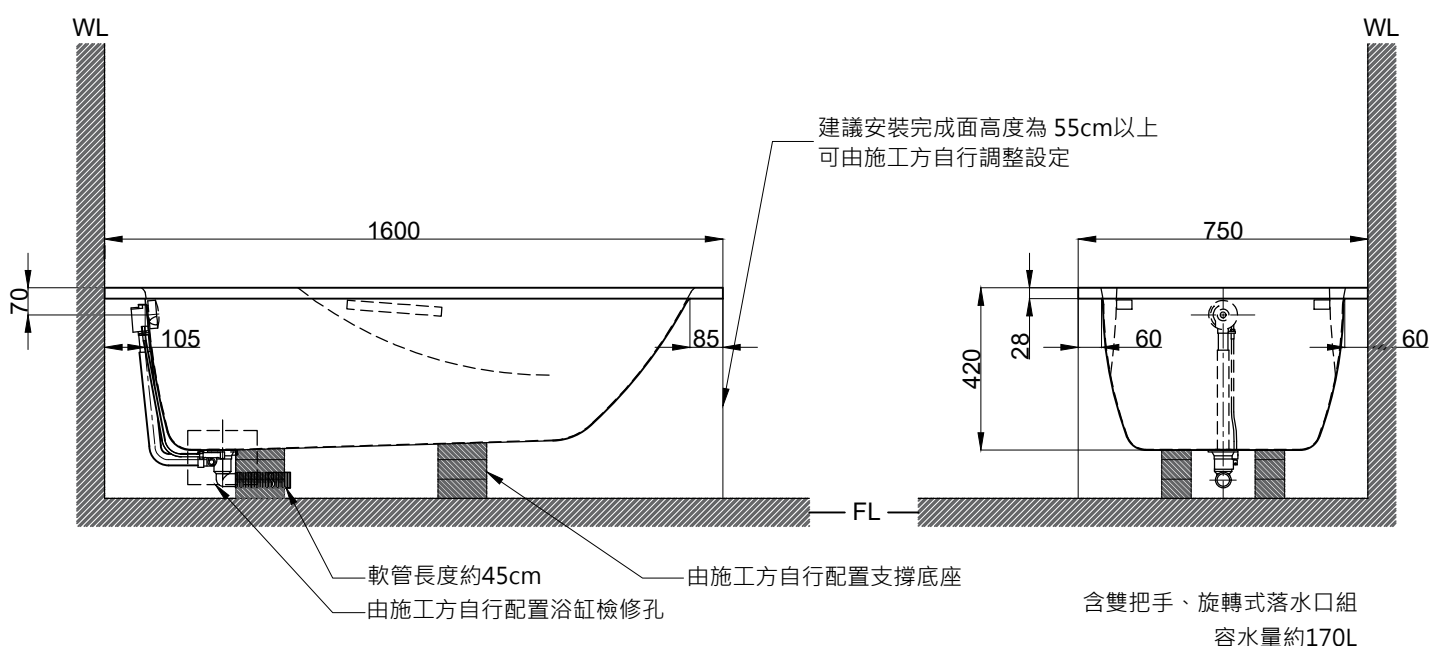

注意事項：

1. 請勿使用酸、鹼清潔劑清潔產品。
2. 浴缸尺寸容許差為正負1cm，請依產品實際尺寸為準。
3. 請於到貨前保留現場安裝及搬運空間。
4. 鋼板珐瑯浴缸僅做空缸，無法加裝前牆，不可做按摩浴缸。
5. 為確保安全，建議加裝安全扶手，並於進出浴缸時確實緊握安全扶手。
6. 產品顏色及樣式均以實品為準，若有更改，恕不另行通知。
7. 本公司保留一切有關產品修改或改進產品材料、品質、規格與停產等之權利。

含雙把手、旋轉式落水口組  
容水量約170L

最後修改日期	2024年03月14日	製圖	Yuan	比例	1:18	品名	砌牆式鋼板珐瑯浴缸
備註		審核	Robin	單位	mm	型號	BL160