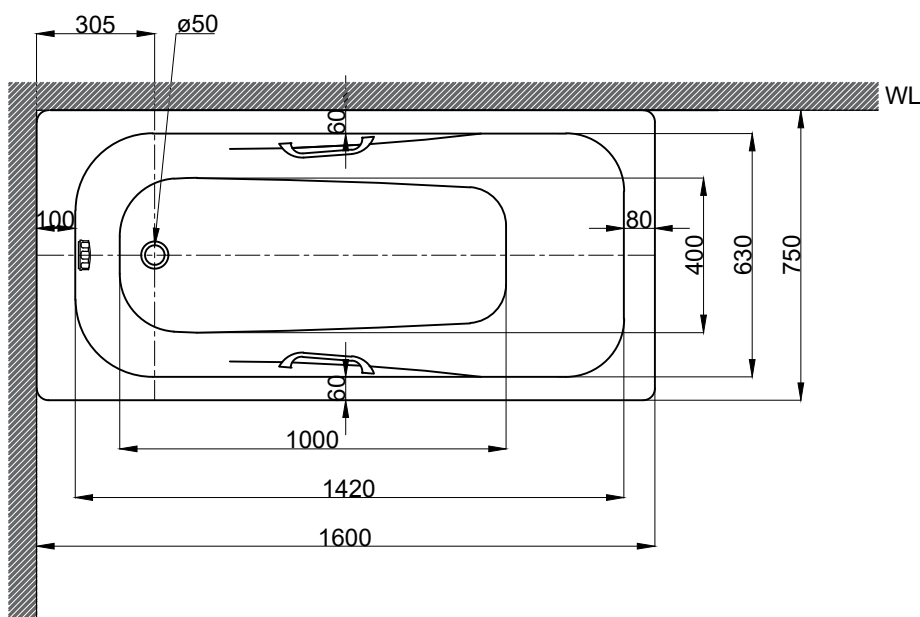

注意事項：

1. 請勿使用酸、鹼清潔劑清潔產品。
2. 浴缸尺寸容許差為正負1cm，請依產品實際尺寸為準。
3. 請於到貨前保留現場安裝及搬運空間。
4. 鋼板珐瑯浴缸僅做空缸，無法加裝前牆，不可做按摩浴缸。
5. 為確保安全，建議加裝安全扶手，並於進出浴缸時確實緊握安全扶手。
6. 產品顏色及樣式均以實品為準，若有更改，恕不另行通知。
7. 本公司保留一切有關產品修改或改進產品材料、品質、規格與停產等之權利。

含雙把手、旋轉式落水口組  
容水量約170L

最後修改日期	2024年03月14日	製圖	Yuan	比例	1:18	品名	砌牆式鋼板珐瑯浴缸
備註		審核	Robin	單位	mm	型號	BL160