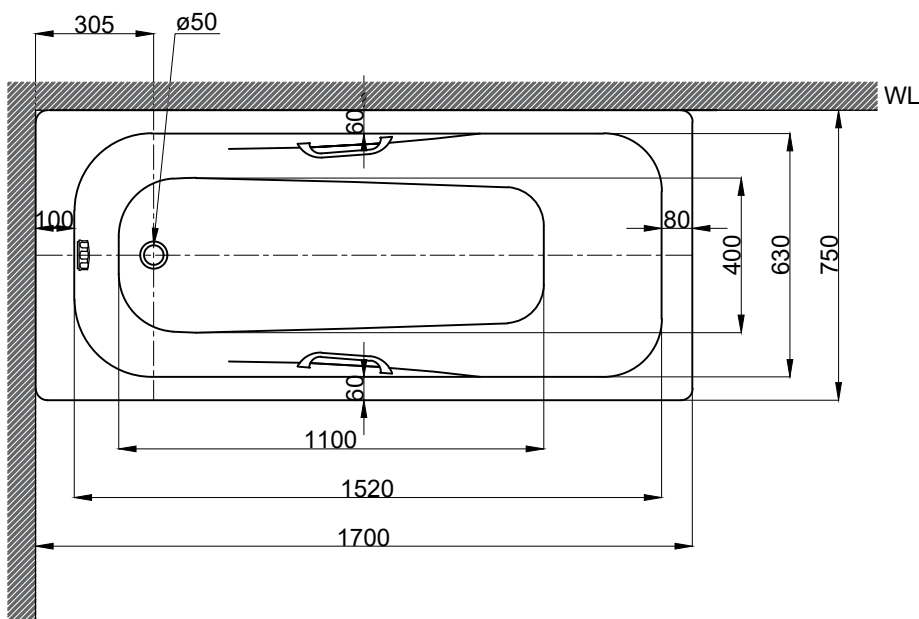

建議安裝完成面高度為 55cm 以上
可由施工方自行調整設定

軟管長度約45cm
由施工方自行配置支撐底座
由施工方自行配置浴缸檢修孔

含雙把手、旋轉式落水口組
容量約175L

最後修改日期	2024年03月14日	製圖	Yuan	比例	1:18	品名	砌牆式鋼板珫瑯浴缸
備註		審核	Robin	單位	mm	型號	BL170