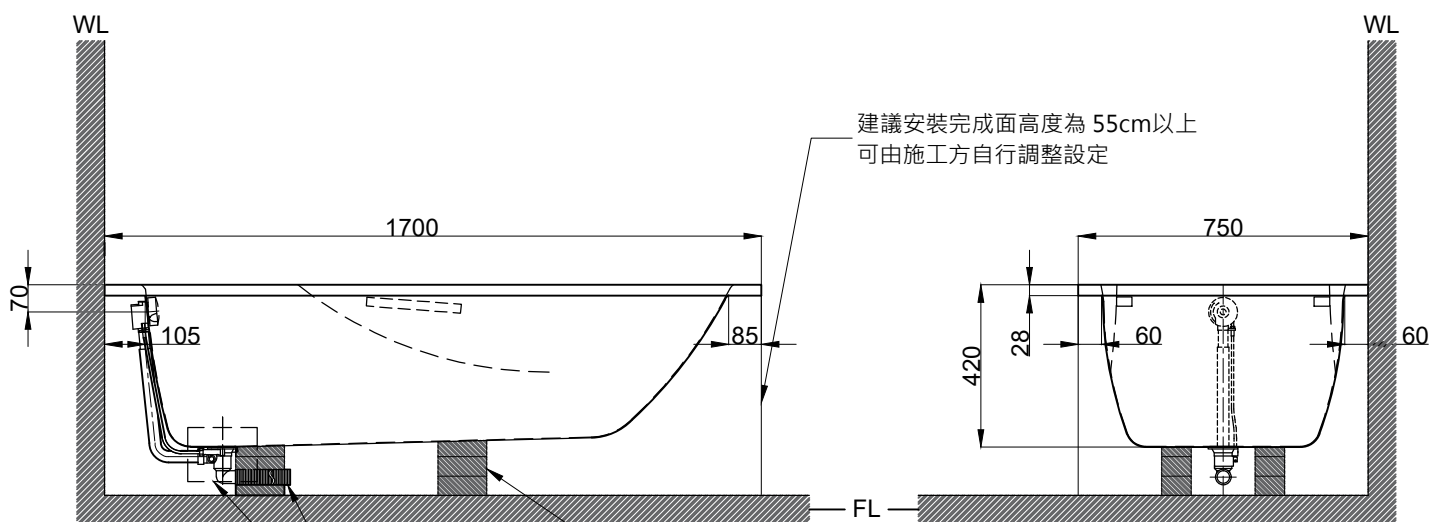

注意事項：

1. 請勿使用酸、鹼清潔劑清潔產品。
2. 浴缸尺寸容許差為正負1cm，請依產品實際尺寸為準。
3. 請於到貨前保留現場安裝及搬運空間。
4. 鋼板珫瑯浴缸僅做空缸，無法加裝前牆，不可做按摩浴缸。
5. 為確保安全，建議加裝安全扶手，並於進出浴缸時確實緊握安全扶手。
6. 產品顏色及樣式均以實品為準，若有更改，恕不另行通知。
7. 本公司保留一切有關產品修改或改進產品材料、品質、規格與停產等之權利。

建議安裝完成面高度為 55cm 以上
可由施工方自行調整設定

軟管長度約45cm
由施工方自行配置支撐底座
由施工方自行配置浴缸檢修孔

含雙把手、旋轉式落水口組
容量約175L

最後修改日期	2024年03月14日	製圖	Yuan	比例	1:18	品名	砌牆式鋼板珫瑯浴缸
備註		審核	Robin	單位	mm	型號	BL170