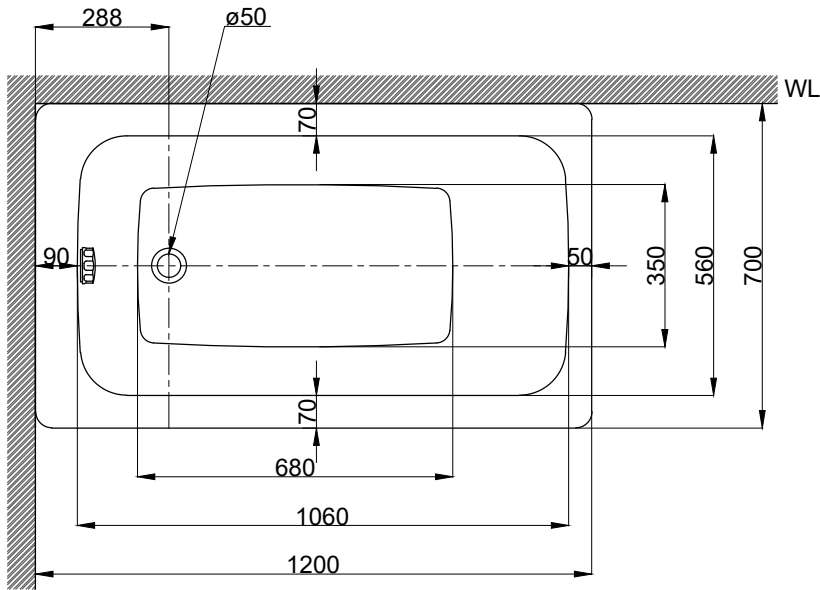

最後修改日期	2024年03月14日	製圖	Yuan	比例	1:15	品名	砌牆式鋼板珉瑯浴缸
備註		審核	Robin	單位	mm	型號	BL9120