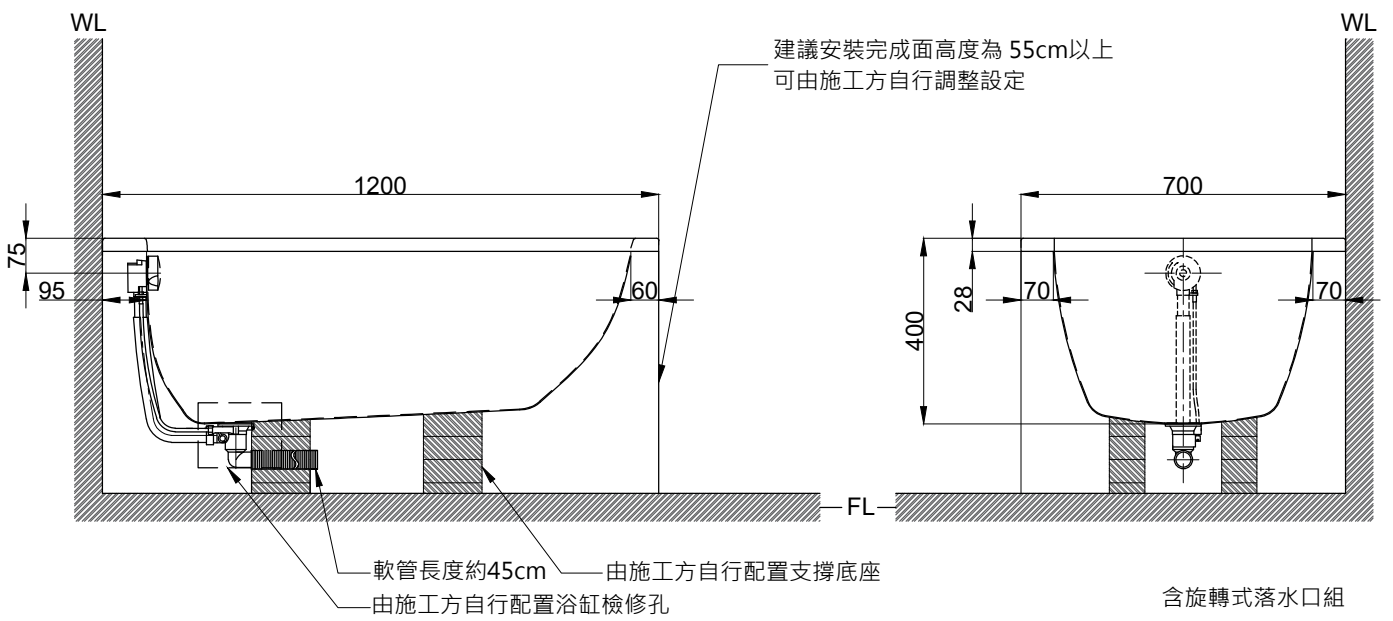

注意事項：

1. 請勿使用酸、鹼清潔劑清潔產品。
2. 浴缸尺寸容許差為正負1cm，請依產品實際尺寸為準。
3. 請於到貨前保留現場安裝及搬運空間。
4. 鋼板珉瑯浴缸僅做空缸，無法加裝前牆，不可做按摩浴缸。
5. 為確保安全，建議加裝安全扶手，並於進出浴缸時確實緊握安全扶手。
6. 產品顏色及樣式均以實品為準，若有更改，恕不另行通知。
7. 本公司保留一切有關產品修改或改進產品材料、品質、規格與停產等之權利。

最後修改日期	2024年03月14日	製圖	Yuan	比例	1:15	品名	砌牆式鋼板珉瑯浴缸
備註		審核	Robin	單位	mm	型號	BL9120