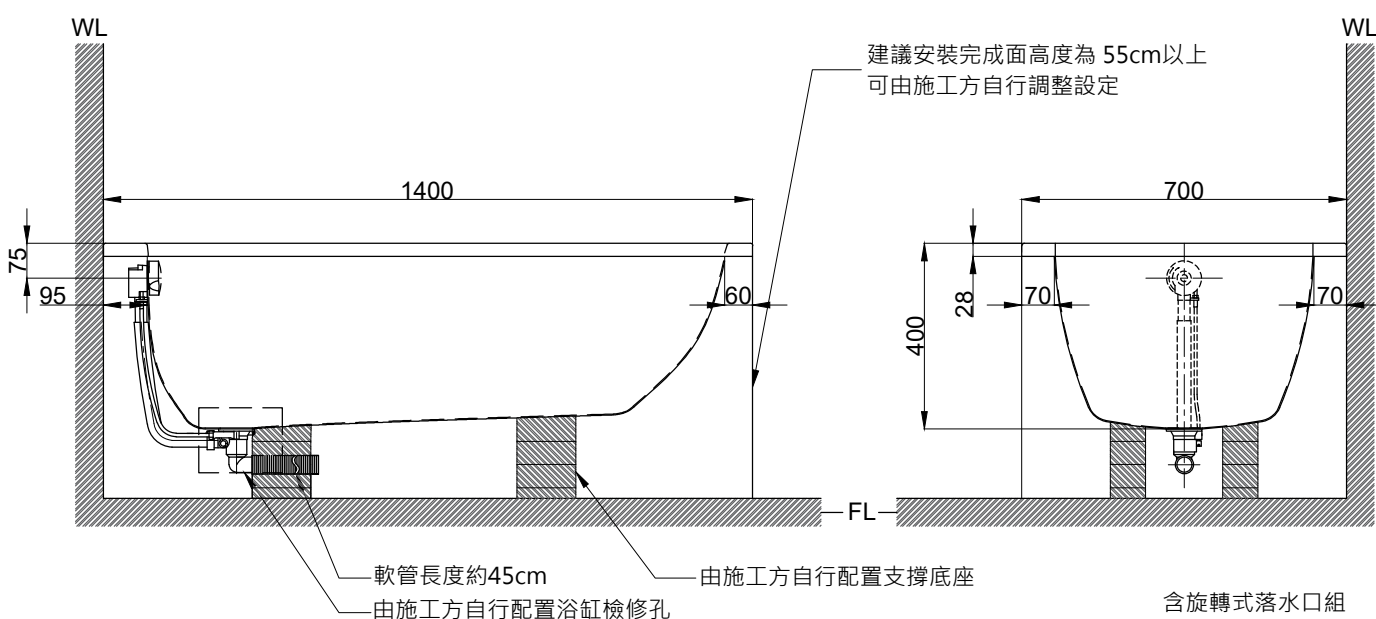

注意事項：

1. 請勿使用酸、鹼清潔劑清潔產品。
2. 浴缸尺寸容許差為正負1cm，請依產品實際尺寸為準。
3. 請於到貨前保留現場安裝及搬運空間。
4. 鋼板珫瑯浴缸僅做空缸，無法加裝前牆，不可做按摩浴缸。
5. 為確保安全，建議加裝安全扶手，並於進出浴缸時確實緊握安全扶手。
6. 產品顏色及樣式均以實品為準，若有更改，恕不另行通知。
7. 本公司保留一切有關產品修改或改進產品材料、品質、規格與停產等之權利。

含旋轉式落水口組
容水量約135L

最後修改日期	2024年03月14日	製圖	Yuan	比例	1:15	品名	砌牆式鋼板珫瑯浴缸
備註		審核	Robin	單位	mm	型號	BL9140