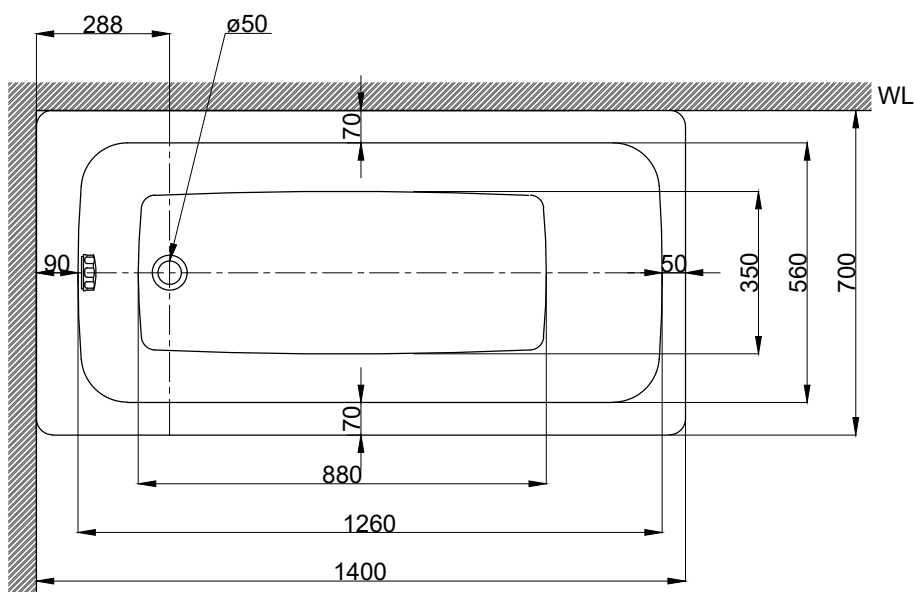

含旋轉式落水口組
容水量約135L

最後修改日期	2024年03月14日	製圖	Yuan	比例	1:15	品名	砌牆式鋼板珫瑯浴缸
備註		審核	Robin	單位	mm	型號	BL9140