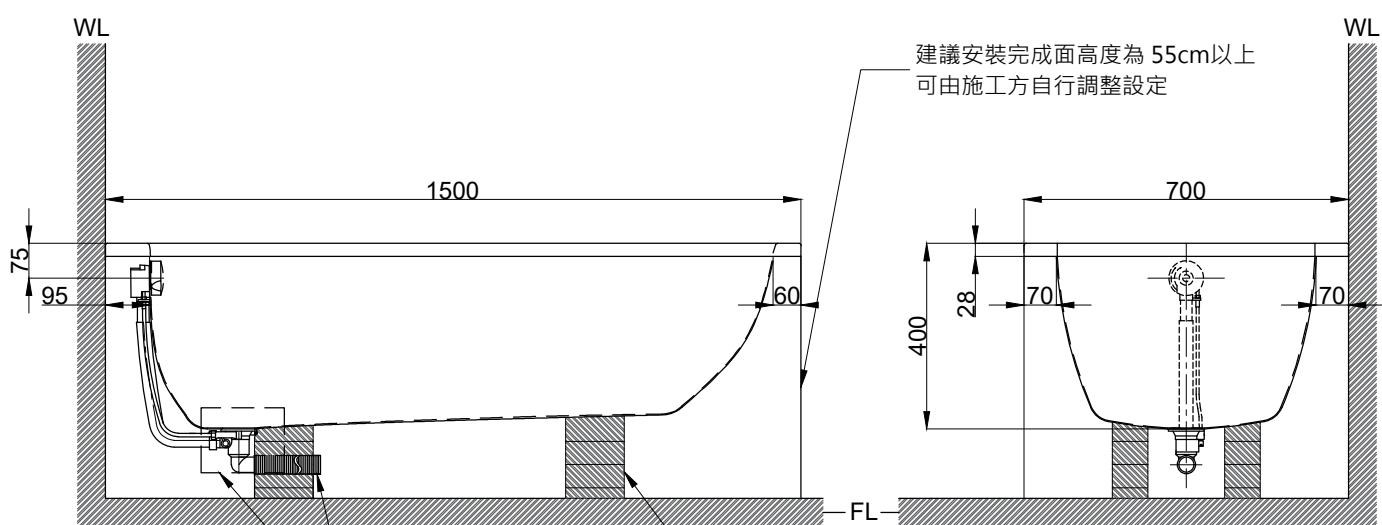

注意事項：

1. 請勿使用酸、鹼清潔劑清潔產品。
2. 浴缸尺寸容許差為正負1cm，請依產品實際尺寸為準。
3. 請於到貨前保留現場安裝及搬運空間。
4. 鋼板珫瑯浴缸僅做空缸，無法加裝前牆，不可做按摩浴缸。
5. 為確保安全，建議加裝安全扶手，並於進出浴缸時確實緊握安全扶手。
6. 產品顏色及樣式均以實品為準，若有更改，恕不另行通知。
7. 本公司保留一切有關產品修改或改進產品材料、品質、規格與停產等之權利。

軟管長度約45cm

由施工方自行配置浴缸檢修孔

由施工方自行配置支撐底座

含旋轉式落水口組

容水量約150L

最後修改日期	2023年03月14日	製圖	Yuan	比例	1:15	品名	砌牆式鋼板珫瑯浴缸
備註		審核	Robin	單位	mm	型號	BL9150