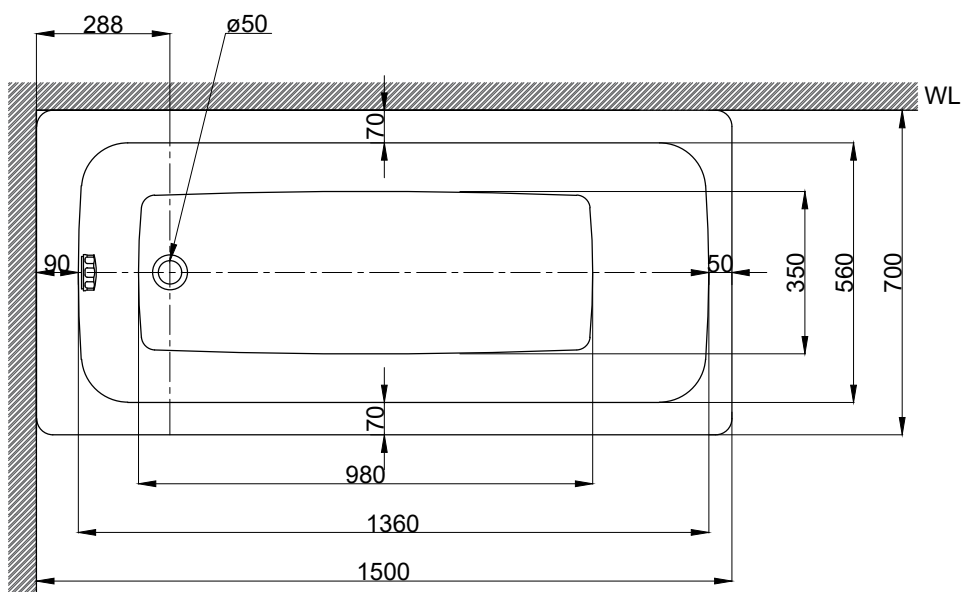

軟管長度約45cm

由施工方自行配置浴缸檢修孔

由施工方自行配置支撐底座

含旋轉式落水口組

容水量約150L

最後修改日期	2023年03月14日	製圖	Yuan	比例	1:15	品名	砌牆式鋼板珫瑯浴缸
備註		審核	Robin	單位	mm	型號	BL9150