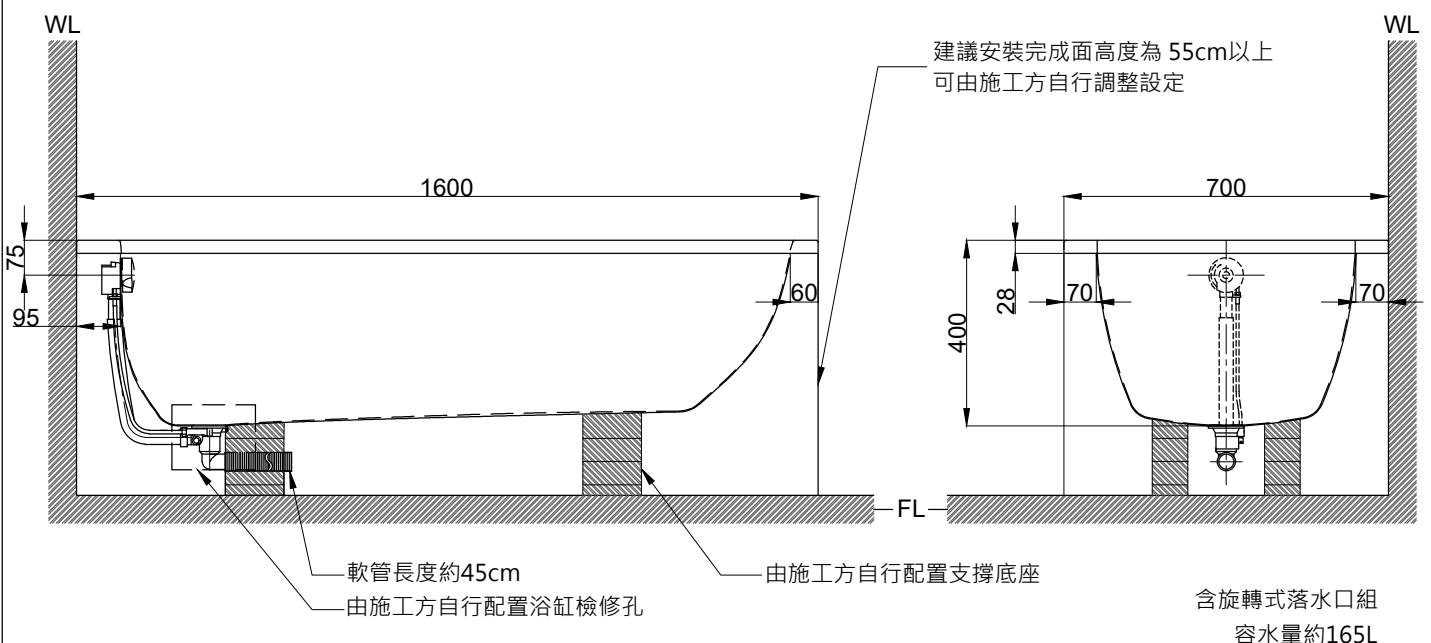

注意事項：

1. 請勿使用酸、鹼清潔劑清潔產品。
2. 浴缸尺寸容許差為正負1cm，請依產品實際尺寸為準。
3. 請於到貨前保留現場安裝及搬運空間。
4. 鋼板珉瑯浴缸僅做空缸，無法加裝前牆，不可做按摩浴缸。
5. 為確保安全，建議加裝安全扶手，並於進出浴缸時確實緊握安全扶手。
6. 產品顏色及樣式均以實品為準，若有更改，恕不另行通知。
7. 本公司保留一切有關產品修改或改進產品材料、品質、規格與停產等之權利。

最後修改日期	2024年03月14日	製圖	Yuan	比例	1:15	品名	砌牆式鋼板珉瑯浴缸
備註		審核	Robin	單位	mm	型號	BL9160