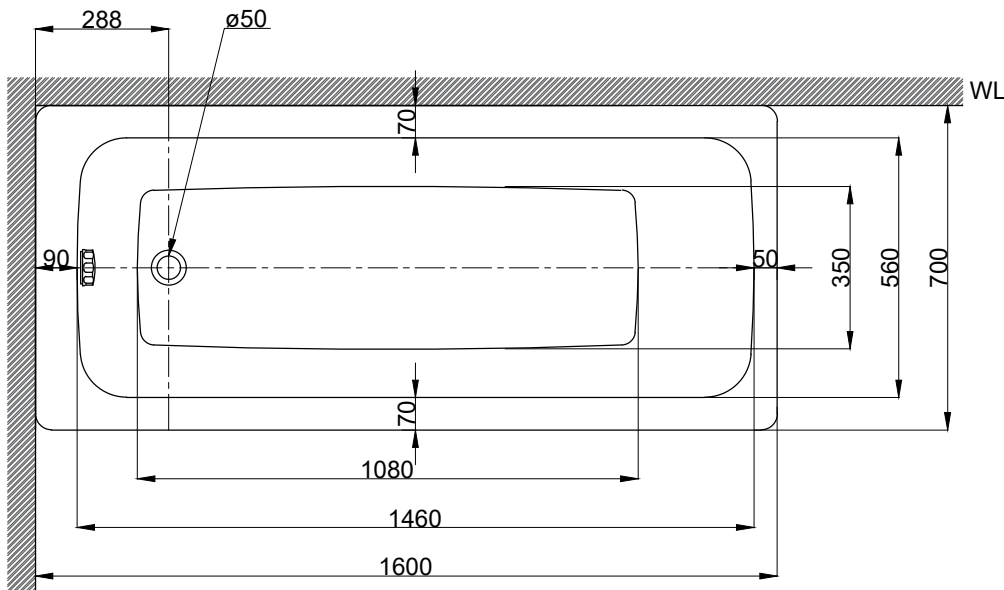

最後修改日期	2024年03月14日	製圖	Yuan	比例	1:15	品名	砌牆式鋼板珉瑯浴缸
備註		審核	Robin	單位	mm	型號	BL9160