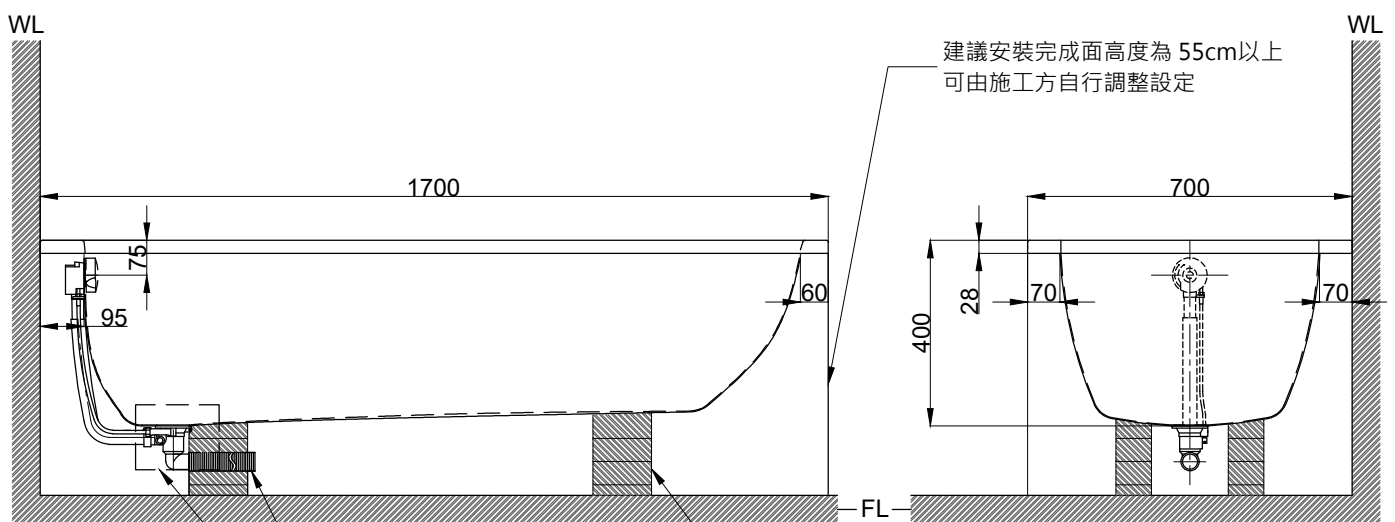

注意事項：

1. 請勿使用酸、鹼清潔劑清潔產品。
2. 浴缸尺寸容許差為正負1cm，請依產品實際尺寸為準。
3. 請於到貨前保留現場安裝及搬運空間。
4. 鋼板珉瑯浴缸僅做空缸，無法加裝前牆，不可做按摩浴缸。
5. 為確保安全，建議加裝安全扶手，並於進出浴缸時確實緊握安全扶手。
6. 產品顏色及樣式均以實品為準，若有更改，恕不另行通知。
7. 本公司保留一切有關產品修改或改進產品材料、品質、規格與停產等之權利。

軟管長度約45cm
由施工方自行配置浴缸檢修孔

由施工方自行配置支撐底座

含旋轉式落水口組
容水量約176L

最後修改日期	2024年03月14日	製圖	Yuan	比例	1:15	品名	砌牆式鋼板珉瑯浴缸
備註		審核	Robin	單位	mm	型號	BL9170