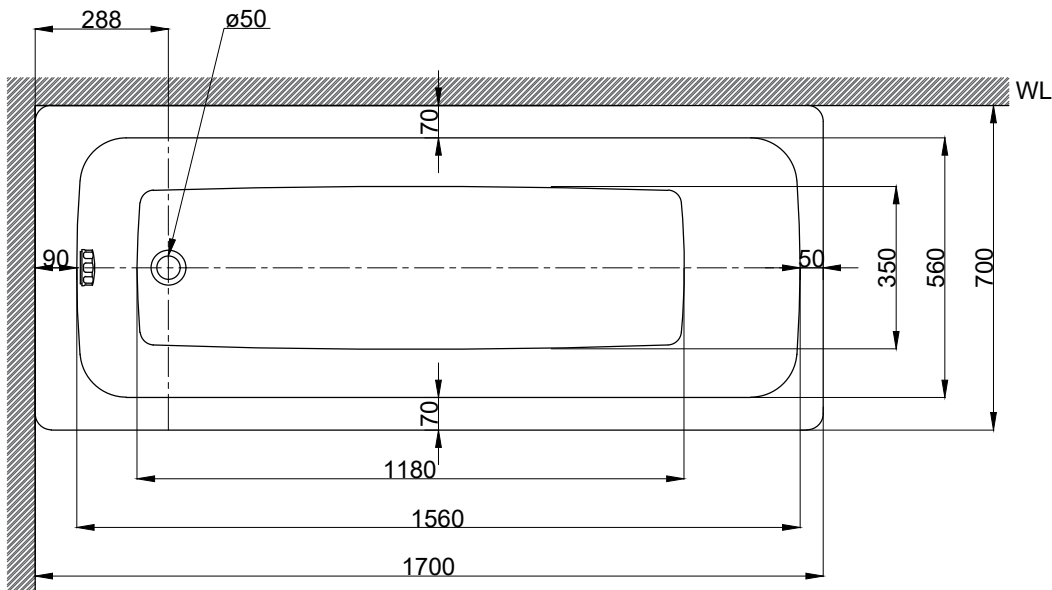

軟管長度約45cm
由施工方自行配置浴缸檢修孔

由施工方自行配置支撐底座

含旋轉式落水口組
容水量約176L

最後修改日期	2024年03月14日	製圖	Yuan	比例	1:15	品名	砌牆式鋼板珉瑯浴缸
備註		審核	Robin	單位	mm	型號	BL9170