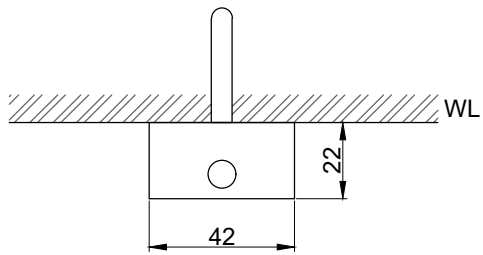

注意事項：

1. 請勿使用酸、鹼清潔劑清潔產品。
2. 產品顏色及樣式均以實品為準，若有更改，恕不另行通知。
3. 本公司保留一切有關產品修改或改進產品材料、品質、規格與停產等之權利。

最後修改日期	2020年02月21日	製圖	Robin	比例	1:2	品名	掛鉤
備註		審核	Chia	單位	mm	型號	AS4007