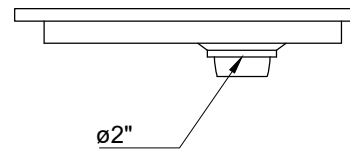

注意事項：

1. 請勿使用酸、鹼清潔劑清潔產品。
2. 產品顏色及樣式均以實品為準，若有更改，恕不另行通知。
3. 本公司保留一切有關產品修改或改進產品材料、品質、規格與停產等之權利。

最後修改日期	2021年01月11日	製圖	Robin	比例	1:5	品名	地板防臭排水口
備註		審核	Chia	單位	mm	型號	FS3501