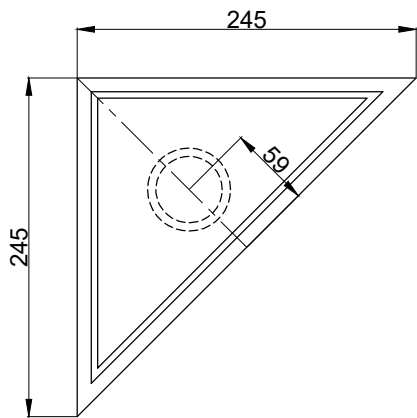

注意事項：

1. 請勿使用酸、鹼清潔劑清潔產品。
2. 產品顏色及樣式均以實品為準，若有更改，恕不另行通知。
3. 本公司保留一切有關產品修改或改進產品材料、品質、規格與停產等之權利。

最後修改日期	2021年01月11日	製圖	Robin	比例	1:5	品名	地板防臭排水口
備註		審核	Chia	單位	mm	型號	FS3501