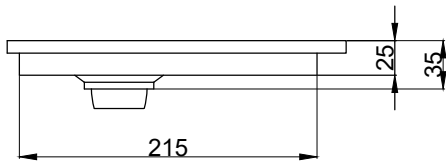

注意事項：

1. 請勿使用酸、鹼清潔劑清潔產品。
2. 產品顏色及樣式均以實品為準，若有更改，恕不另行通知。
3. 本公司保留一切有關產品修改或改進產品材料、品質、規格與停產等之權利。

最後修改日期	2021年01月11日	製圖	Robin	比例	1:5	品名	地板防臭排水口
備註		審核	Chia	單位	mm	型號	FS3501