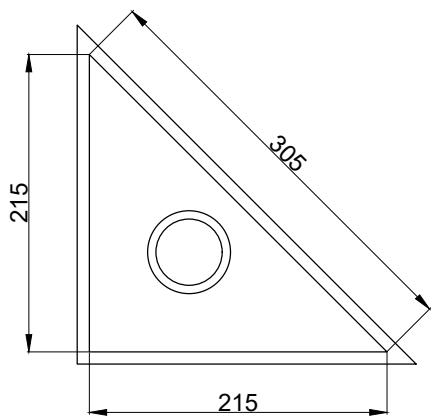

注意事項：

1. 請勿使用酸、鹼清潔劑清潔產品。
2. 產品顏色及樣式均以實品為準，若有更改，恕不另行通知。
3. 本公司保留一切有關產品修改或改進產品材料、品質、規格與停產等之權利。

最後修改日期	2021年01月11日	製圖	Robin	比例	1:5	品名	地板防臭排水口
備註		審核	Chia	單位	mm	型號	FS3501