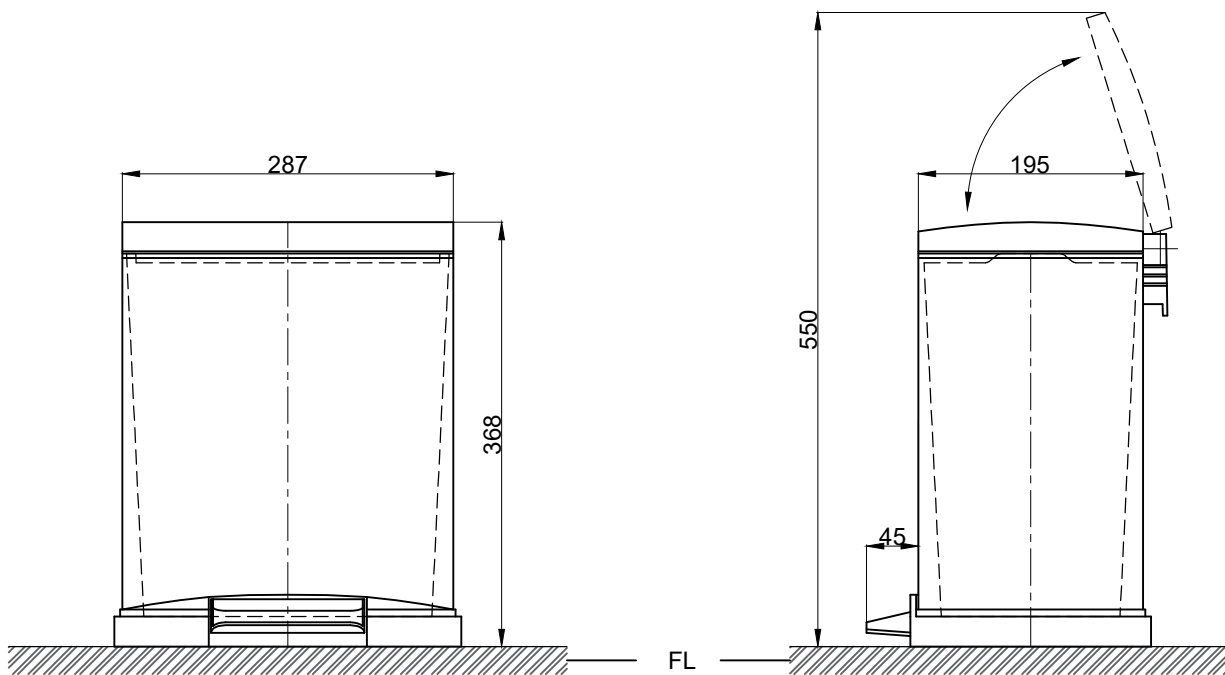

注意事項：

1. 請勿使用酸、鹼清潔劑清潔產品。
2. 產品顏色及樣式均以實品為準，若有更改，恕不另行通知。
3. 本公司保留一切有關產品修改或改進產品材料、品質、規格與停產等之權利。

容量約12L
上蓋具緩降設計
附內盒·內盒可折起

最後修改日期	2020年07月08日	製圖	Robin	比例	1:5	品名	垃圾桶
備註		審核	Chia	單位	mm	型號	AQ2007