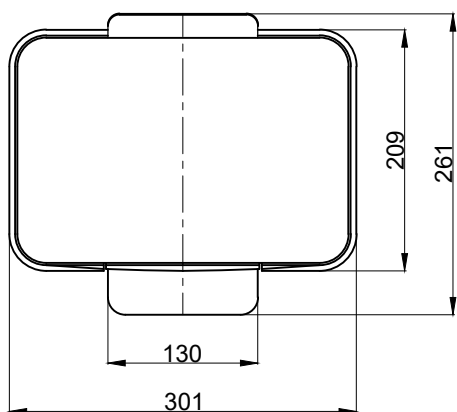

注意事項：

1. 請勿使用酸、鹼清潔劑清潔產品。
2. 產品顏色及樣式均以實品為準，若有更改，恕不另行通知。
3. 本公司保留一切有關產品修改或改進產品材料、品質、規格與停產等之權利。

容量約12L
上蓋具緩降設計
附內盒·內盒可折起

最後修改日期	2020年07月08日	製圖	Robin	比例	1:5	品名	垃圾桶
備註		審核	Chia	單位	mm	型號	AQ2007