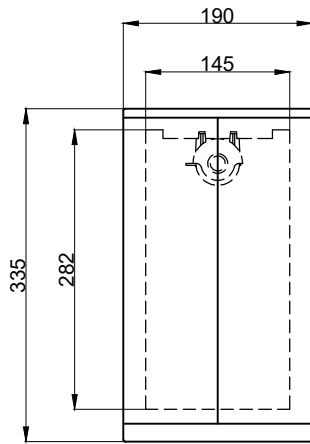

注意事項：

1. 請勿使用酸、鹼清潔劑清潔產品。
2. 產品顏色及樣式均以實品為準，若有更改，恕不另行通知。
3. 本公司保留一切有關產品修改或改進產品材料、品質、規格與停產等之權利。

容量約12L
上蓋具緩降設計
附垃圾袋收納

ovo 京典衛浴

最後修改日期	2022年06月14日	製圖	Yuan	比例	1:7	品名	對開式附輪垃圾桶
備註		審核	Chia	單位	mm	型號	AQ2008