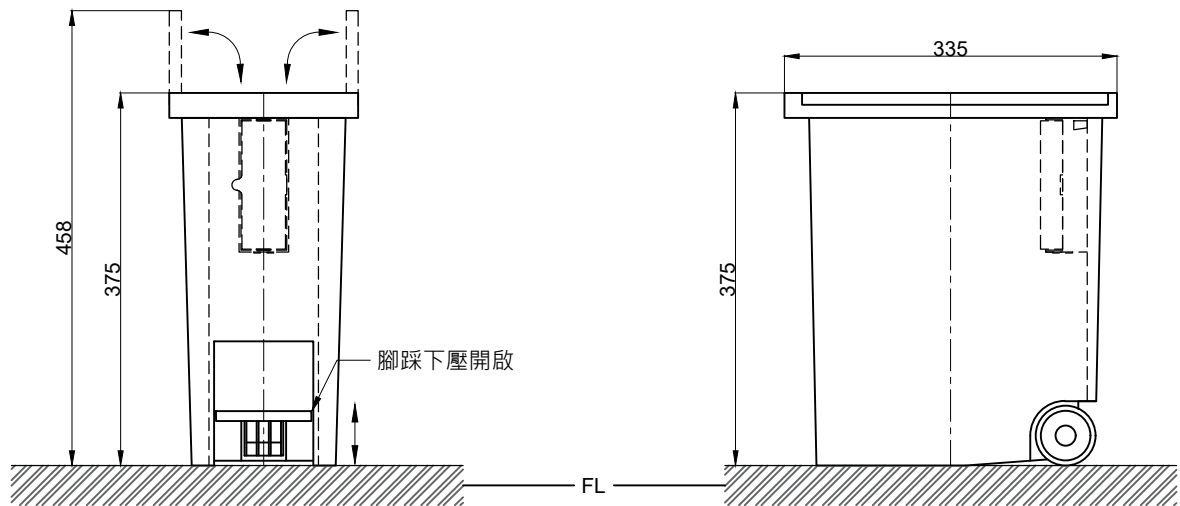

注意事項：

1. 請勿使用酸、鹼清潔劑清潔產品。
2. 產品顏色及樣式均以實品為準，若有更改，恕不另行通知。
3. 本公司保留一切有關產品修改或改進產品材料、品質、規格與停產等之權利。

容量約12L
上蓋具緩降設計
附垃圾袋收納

ovo 京典衛浴

最後修改日期	2022年06月14日	製圖	Yuan	比例	1:7	品名	對開式附輪垃圾桶
備註		審核	Chia	單位	mm	型號	AQ2008