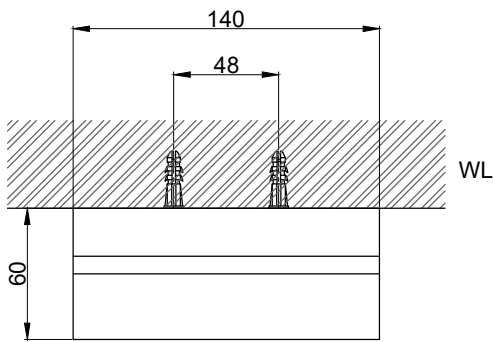

注意事項：

1. 請勿使用酸、鹼清潔劑清潔產品。
2. 產品須鎖固於實牆，若現場並非實牆，須請師傅評估如何加強固定。
3. 產品顏色及樣式均以實品為準，若有更改，恕不另行通知。
4. 本公司保留一切有關產品修改或改進產品材料、品質、規格與停產等之權利。

請於產品送達現場後再進行鑽孔動作，避免尺寸有些許誤差

 <b>京典衛浴</b>	最後修改日期	2022年06月09日	製圖	Yuan	比例	1:3	品名	騎士黑衛生紙/毛巾架兩用
	備註		審核	Chia	單位	mm	型號	AS6004