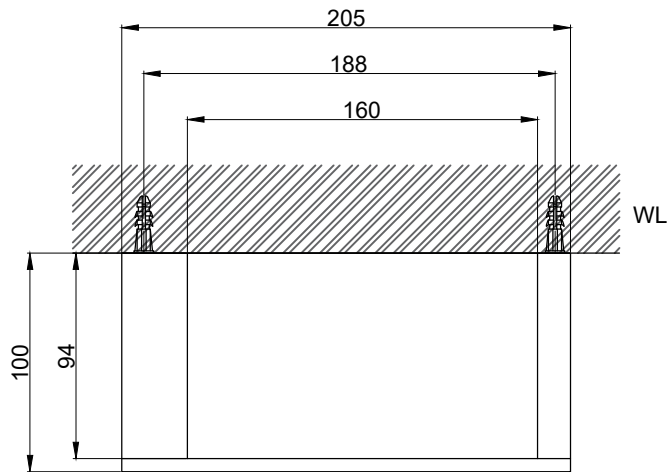

注意事項：

1. 請勿使用酸、鹼清潔劑清潔產品。
2. 產品須鎖固於實牆，若現場並非實牆，須請師傅評估如何加強固定。
3. 產品顏色及樣式均以實品為準，若有更改，恕不另行通知。
4. 本公司保留一切有關產品修改或改進產品材料、品質、規格與停產等之權利。

請於產品送達現場後再進行鑽孔動作，避免尺寸有些許誤差

 <b>京典衛浴</b>	最後修改日期	2022年06月10日	製圖	Yuan	比例	1:3	品名	爵士黑置物架
	備註		審核	Chia	單位	mm	型號	AS6010