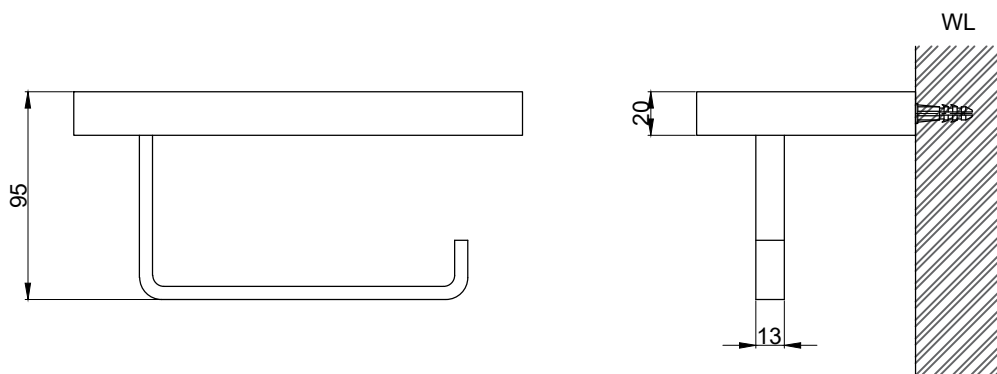

注意事項：

1. 請勿使用酸、鹼清潔劑清潔產品。
2. 產品須鎖固於實牆，若現場並非實牆，須請師傅評估如何加強固定。
3. 產品顏色及樣式均以實品為準，若有更改，恕不另行通知。
4. 本公司保留一切有關產品修改或改進產品材料、品質、規格與停產等之權利。

請於產品送達現場後再進行鑽孔動作，避免尺寸有些許誤差

 <b>京典衛浴</b>	最後修改日期	2022年06月10日	製圖	Yuan	比例	1:3	品名	爵士黑置物架
	備註		審核	Chia	單位	mm	型號	AS6010