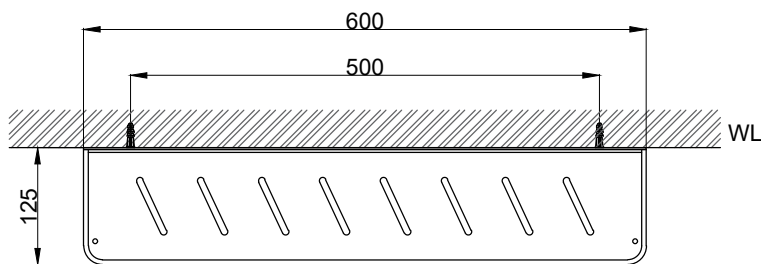

注意事項：

1. 請勿使用酸、鹼清潔劑清潔產品。
2. 產品須鎖固於實牆，若現場並非實牆，須請師傅評估如何加強固定。
3. 產品顏色及樣式均以實品為準，若有更改，恕不另行通知。
4. 本公司保留一切有關產品修改或改進產品材料、品質、規格與停產等之權利。

請於產品送達現場後再進行鑽孔動作，避免尺寸有些許誤差

 <b>京典衛浴</b>	最後修改日期	2022年06月14日	製圖	Yuan	比例	1:7	品名	爵士黑置物平台
	備註		審核	Chia	單位	mm	型號	AS6015