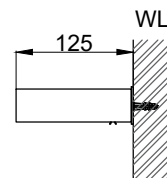

注意事項：

1. 請勿使用酸、鹼清潔劑清潔產品。
2. 產品須鎖固於實牆，若現場並非實牆，須請師傅評估如何加強固定。
3. 產品顏色及樣式均以實品為準，若有更改，恕不另行通知。
4. 本公司保留一切有關產品修改或改進產品材料、品質、規格與停產等之權利。

請於產品送達現場後再進行鑽孔動作，避免尺寸有些許誤差

 <b>京典衛浴</b>	最後修改日期	2022年06月14日	製圖	Yuan	比例	1:7	品名	爵士黑置物平台
	備註		審核	Chia	單位	mm	型號	AS6015