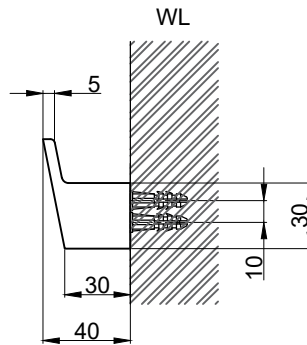

注意事項：

1. 請勿使用酸、鹼清潔劑清潔產品。
2. 產品須鎖固於實牆，若現場並非實牆，須請師傅評估如何加強固定。
3. 產品顏色及樣式均以實品為準，若有更改，恕不另行通知。
4. 本公司保留一切有關產品修改或改進產品材料、品質、規格與停產等之權利。

請於產品送達現場後再進行鑽孔動作，避免尺寸有些許誤差

 <b>京典衛浴</b>	最後修改日期	2022年06月14日	製圖	Yuan	比例	1:3	品名	爵士黑掛鉤
	備註		審核	Chia	單位	mm	型號	AS6016