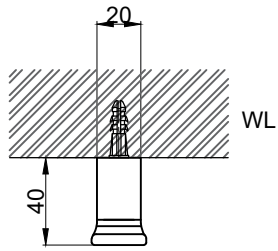

注意事項：

1. 請勿使用酸、鹼清潔劑清潔產品。
2. 產品須鎖固於實牆，若現場並非實牆，須請師傅評估如何加強固定。
3. 產品顏色及樣式均以實品為準，若有更改，恕不另行通知。
4. 本公司保留一切有關產品修改或改進產品材料、品質、規格與停產等之權利。

請於產品送達現場後再進行鑽孔動作，避免尺寸有些許誤差

 <b>京典衛浴</b>	最後修改日期	2022年06月14日	製圖	Yuan	比例	1:3	品名	爵士黑掛鉤
	備註		審核	Chia	單位	mm	型號	AS6016