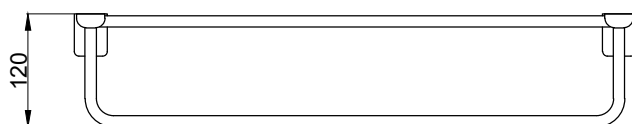

注意事項：

1. 請勿使用酸、鹼清潔劑清潔產品。
2. 產品須鎖固於實牆，若現場並非實牆，須請師傅評估如何加強固定。
3. 產品顏色及樣式均以實品為準，若有更改，恕不另行通知。
4. 本公司保留一切有關產品修改或改進產品材料、品質、規格與停產等之權利。

請於產品送達現場後再進行鑽孔動作，避免尺寸有些許誤差

 京典衛浴	最後修改日期	2022年06月20日	製圖	Yuan	比例	1:7	品名	爵士黑置物架
	備註		審核	Chia	單位	mm	型號	AS6019