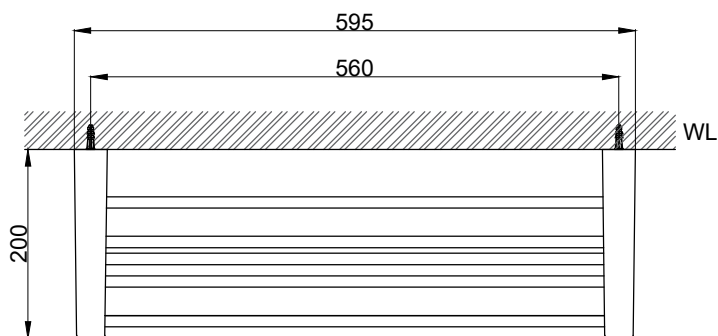

注意事項：

1. 請勿使用酸、鹼清潔劑清潔產品。
2. 產品須鎖固於實牆，若現場並非實牆，須請師傅評估如何加強固定。
3. 產品顏色及樣式均以實品為準，若有更改，恕不另行通知。
4. 本公司保留一切有關產品修改或改進產品材料、品質、規格與停產等之權利。

請於產品送達現場後再進行鑽孔動作，避免尺寸有些許誤差

 京典衛浴	最後修改日期	2022年06月20日	製圖	Yuan	比例	1:7	品名	爵士黑置物架
	備註		審核	Chia	單位	mm	型號	AS6019