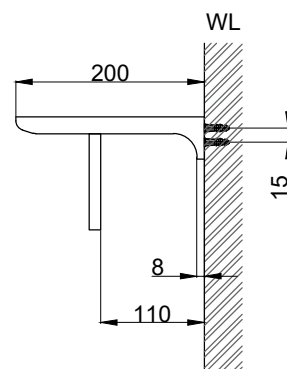

注意事項：

1. 請勿使用酸、鹼清潔劑清潔產品。
2. 產品須鎖固於實牆，若現場並非實牆，須請師傅評估如何加強固定。
3. 產品顏色及樣式均以實品為準，若有更改，恕不另行通知。
4. 本公司保留一切有關產品修改或改進產品材料、品質、規格與停產等之權利。

請於產品送達現場後再進行鑽孔動作，避免尺寸有些許誤差

 京典衛浴	最後修改日期	2022年06月20日	製圖	Yuan	比例	1:7	品名	爵士黑置物架
	備註		審核	Chia	單位	mm	型號	AS6019