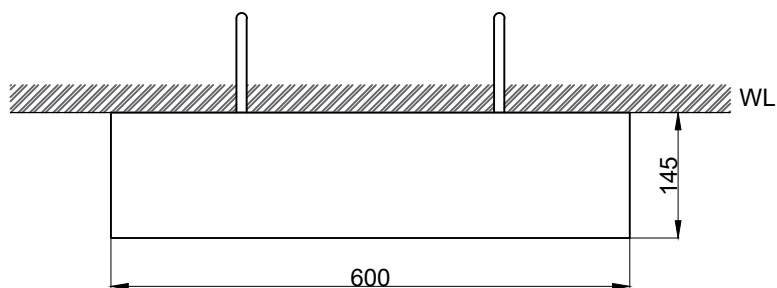

注意事項：

1. 為確保使用上的安全性，請確認產品安裝於結構堅固之牆面。
2. 產品顏色及樣式均以實品為準，若有更改，恕不另行通知。
3. 本公司保留一切有關產品修改或改進產品材料、品質、規格與停產等之權利。

最後修改日期	2020年07月29日	製圖	Robin	比例	1:8	品名	置物平台
備註		審核	Chia	單位	mm	型號	HA88-1