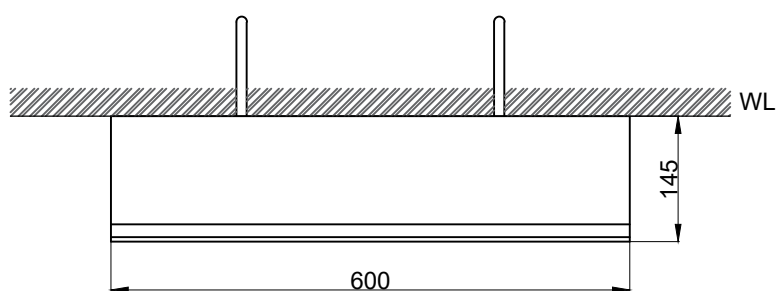

注意事項：

1. 為確保使用上的安全性，請確認產品安裝於結構堅固之牆面。
2. 產品顏色及樣式均以實品為準，若有更改，恕不另行通知。
3. 本公司保留一切有關產品修改或改進產品材料、品質、規格與停產等之權利。

最後修改日期	2020年07月29日	製圖	Robin	比例	1:8	品名	置物平台
備註		審核	Chia	單位	mm	型號	HA88-2