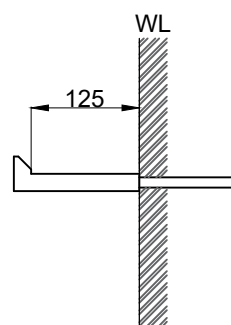

注意事項：

1. 為確保使用上的安全性，請確認產品安裝於結構堅固之牆面。
2. 產品顏色及樣式均以實品為準，若有更改，恕不另行通知。
3. 本公司保留一切有關產品修改或改進產品材料、品質、規格與停產等之權利。

最後修改日期	2020年07月29日	製圖	Robin	比例	1:8	品名	置物平台
備註		審核	Chia	單位	mm	型號	HA88-2