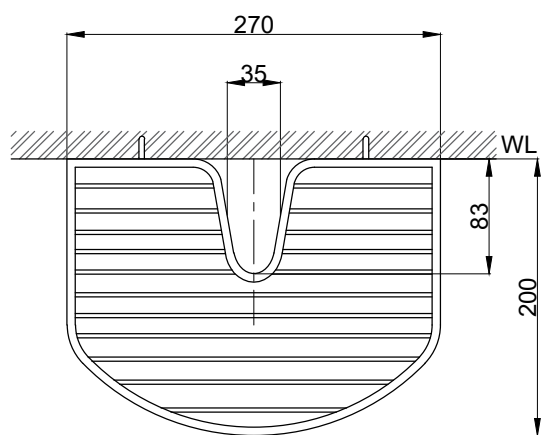

注意事項：

1. 請勿使用酸、鹼清潔劑清潔產品。
2. 產品顏色及樣式均以實品為準，若有更改，恕不另行通知。
3. 本公司保留一切有關產品修改或改進產品材料、品質、規格與停產等之權利。

最後修改日期	2021年10月05日	製圖	Robin	比例	1:5	品名	加裝型收納籃
備註		審核	Chia	單位	mm	型號	SP4003