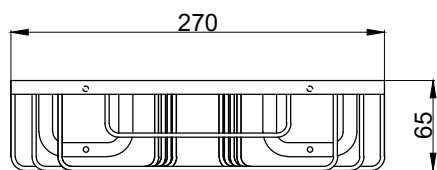

注意事項：

1. 請勿使用酸、鹼清潔劑清潔產品。
2. 產品顏色及樣式均以實品為準，若有更改，恕不另行通知。
3. 本公司保留一切有關產品修改或改進產品材料、品質、規格與停產等之權利。

最後修改日期	2021年10月05日	製圖	Robin	比例	1:5	品名	加裝型收納籃
備註		審核	Chia	單位	mm	型號	SP4003