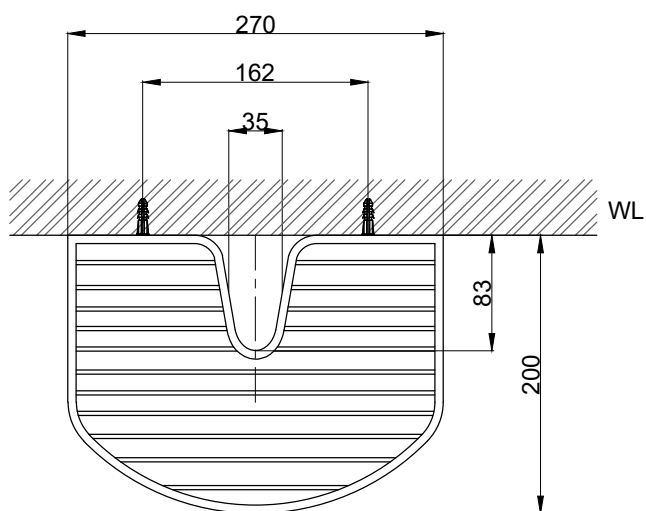

注意事項：

1. 請勿使用酸、鹼清潔劑清潔產品。
2. 產品須鎖固於實牆，若現場並非實牆，須請師傅評估如何加強固定。
3. 產品顏色及樣式均以實品為準，若有更改，恕不另行通知。
4. 本公司保留一切有關產品修改或改進產品材料、品質、規格與停產等之權利。

請於產品送達現場後再進行鑽孔動作，避免尺寸有些許誤差

 京典衛浴	最後修改日期	2022年06月30日	製圖	Yuan	比例	1:5	品名	爵士黑加裝型收納籃
	備註		審核	Chia	單位	mm	型號	SP4008