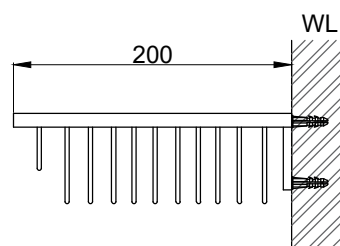

注意事項：

1. 請勿使用酸、鹼清潔劑清潔產品。
2. 產品須鎖固於實牆，若現場並非實牆，須請師傅評估如何加強固定。
3. 產品顏色及樣式均以實品為準，若有更改，恕不另行通知。
4. 本公司保留一切有關產品修改或改進產品材料、品質、規格與停產等之權利。

請於產品送達現場後再進行鑽孔動作，避免尺寸有些許誤差

 京典衛浴	最後修改日期	2022年06月30日	製圖	Yuan	比例	1:5	品名	爵士黑加裝型收納籃
	備註		審核	Chia	單位	mm	型號	SP4008