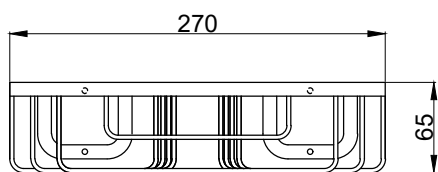

注意事項：

1. 請勿使用酸、鹼清潔劑清潔產品。
2. 產品須鎖固於實牆，若現場並非實牆，須請師傅評估如何加強固定。
3. 產品顏色及樣式均以實品為準，若有更改，恕不另行通知。
4. 本公司保留一切有關產品修改或改進產品材料、品質、規格與停產等之權利。

請於產品送達現場後再進行鑽孔動作，避免尺寸有些許誤差

 京典衛浴	最後修改日期	2022年06月30日	製圖	Yuan	比例	1:5	品名	爵士黑加裝型收納籃
	備註		審核	Chia	單位	mm	型號	SP4008