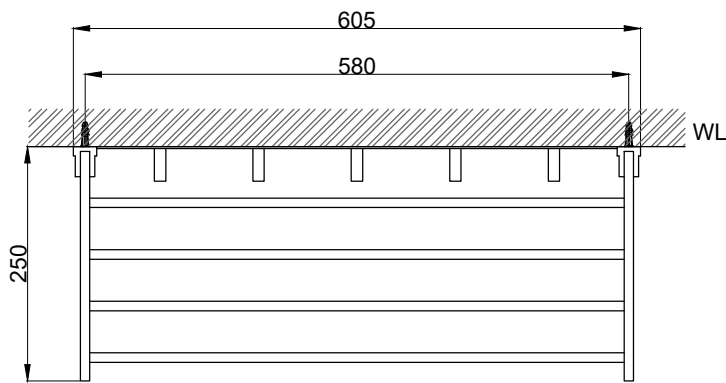

注意事項：

1. 請勿使用酸、鹼清潔劑清潔產品。
2. 產品須鎖固於實牆，若現場並非實牆，須請師傅評估如何加強固定。
3. 產品顏色及樣式均以實品為準，若有更改，恕不另行通知。
4. 本公司保留一切有關產品修改或改進產品材料、品質、規格與停產等之權利。

請於產品送達現場後再進行鑽孔動作，避免尺寸有些許誤差

 京典衛浴	最後修改日期	2022年06月10日	製圖	Yuan	比例	1:7	品名	活動置物架
	備註		審核	Chia	單位	mm	型號	AL7003