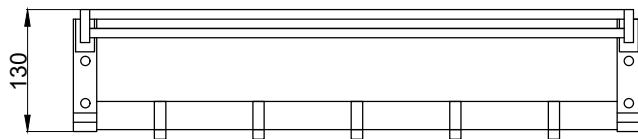

注意事項：

1. 請勿使用酸、鹼清潔劑清潔產品。
2. 產品須鎖固於實牆，若現場並非實牆，須請師傅評估如何加強固定。
3. 產品顏色及樣式均以實品為準，若有更改，恕不另行通知。
4. 本公司保留一切有關產品修改或改進產品材料、品質、規格與停產等之權利。

請於產品送達現場後再進行鑽孔動作，避免尺寸有些許誤差

 京典衛浴	最後修改日期	2022年06月10日	製圖	Yuan	比例	1:7	品名	活動置物架
	備註		審核	Chia	單位	mm	型號	AL7003