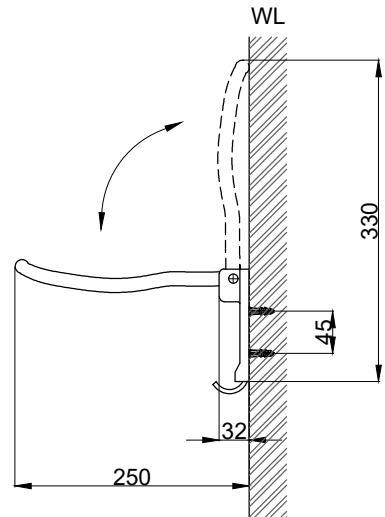

注意事項：

1. 請勿使用酸、鹼清潔劑清潔產品。
2. 產品須鎖固於實牆，若現場並非實牆，須請師傅評估如何加強固定。
3. 產品顏色及樣式均以實品為準，若有更改，恕不另行通知。
4. 本公司保留一切有關產品修改或改進產品材料、品質、規格與停產等之權利。

請於產品送達現場後再進行鑽孔動作，避免尺寸有些許誤差

 京典衛浴	最後修改日期	2022年06月10日	製圖	Yuan	比例	1:7	品名	活動置物架
	備註		審核	Chia	單位	mm	型號	AL7003