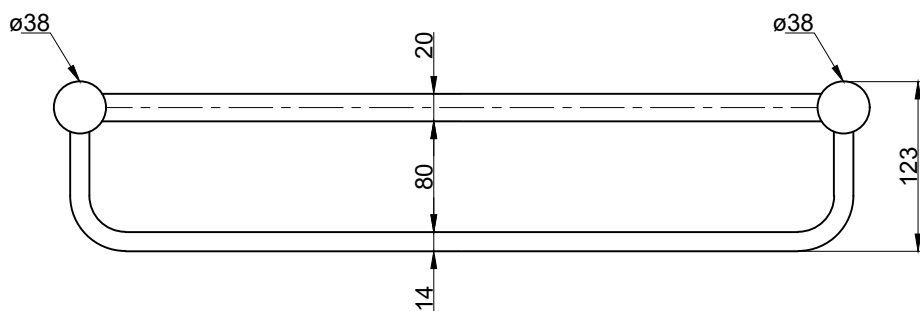

注意事項：

1. 請勿使用酸、鹼清潔劑清潔產品。
2. 產品顏色及樣式均以實品為準，若有更改，恕不另行通知。
3. 本公司保留一切有關產品修改或改進產品材料、品質、規格與停產等之權利。

最後修改日期	2020年02月21日	製圖	Robin	比例	1:5	品名	置物架
備註		審核	Chia	單位	mm	型號	AS4009