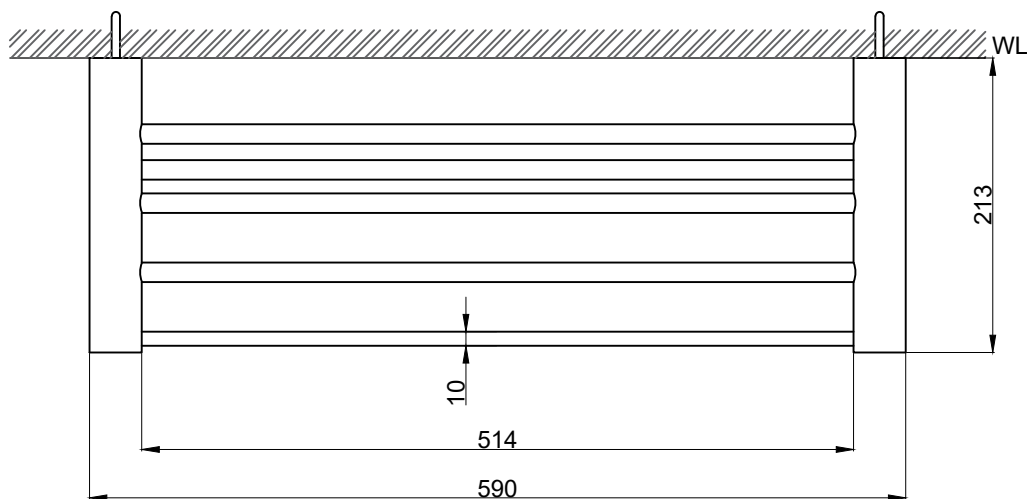

注意事項：

1. 請勿使用酸、鹼清潔劑清潔產品。
2. 產品顏色及樣式均以實品為準，若有更改，恕不另行通知。
3. 本公司保留一切有關產品修改或改進產品材料、品質、規格與停產等之權利。

最後修改日期	2020年02月21日	製圖	Robin	比例	1:5	品名	置物架
備註		審核	Chia	單位	mm	型號	AS4009