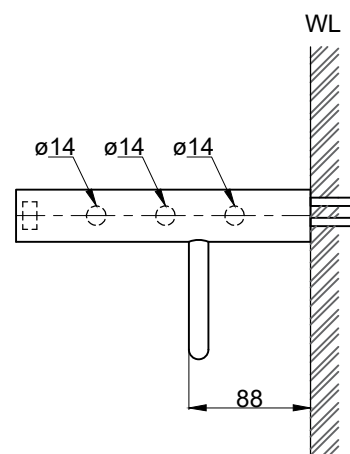

注意事項：

1. 請勿使用酸、鹼清潔劑清潔產品。
2. 產品顏色及樣式均以實品為準，若有更改，恕不另行通知。
3. 本公司保留一切有關產品修改或改進產品材料、品質、規格與停產等之權利。

最後修改日期	2020年02月21日	製圖	Robin	比例	1:5	品名	置物架
備註		審核	Chia	單位	mm	型號	AS4009