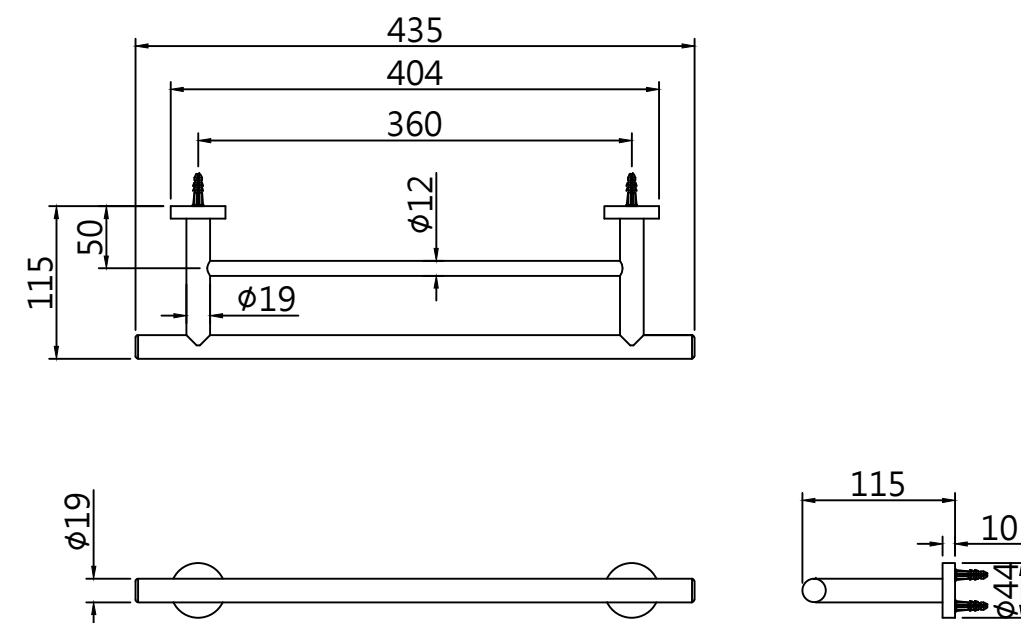

本公司保留一切有關產品修改或改進產品材料、品質、規格與停產等之權利

 <b>京典衛浴</b>	單位	版本	品名
	mm	01	雙桿毛巾架
	日期	型號	
	2016.10.28	AS0202	

本公司保留一切有關產品修改或改進產品材料、品質、規格與停產等之權利

 <b>京典衛浴</b>	單位	版本	品名
	mm	01	雙桿毛巾架
	日期	型號	
	2016.10.28	AS0212	