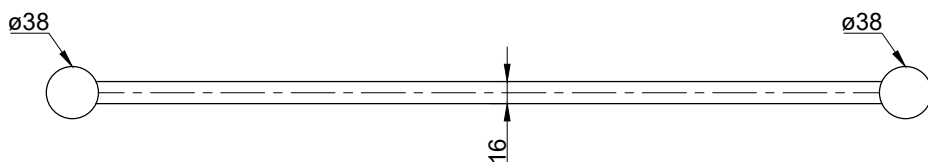

注意事項：

1. 請勿使用酸、鹼清潔劑清潔產品。
2. 產品顏色及樣式均以實品為準，若有更改，恕不另行通知。
3. 本公司保留一切有關產品修改或改進產品材料、品質、規格與停產等之權利。

可自行裁切尺寸，裁切後不可退換貨

| | | | | | | | | |
|--|--------|-------------|----|-------|----|-----|----|--------|
|  京典衛浴 | 最後修改日期 | 2020年10月30日 | 製圖 | Robin | 比例 | 1:5 | 品名 | 單桿毛巾架 |
| | 備註 | | 審核 | Chia | 單位 | mm | 型號 | AS4001 |