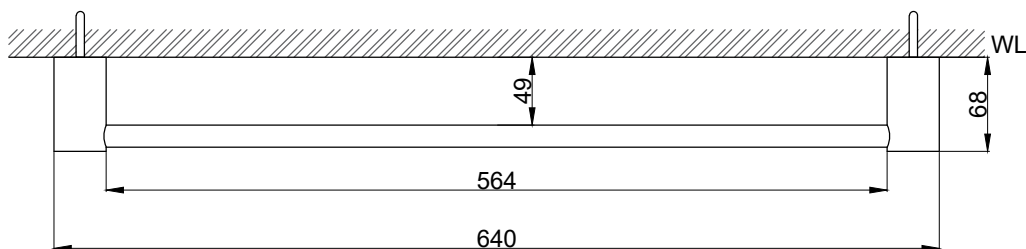

注意事項：

1. 請勿使用酸、鹼清潔劑清潔產品。
2. 產品顏色及樣式均以實品為準，若有更改，恕不另行通知。
3. 本公司保留一切有關產品修改或改進產品材料、品質、規格與停產等之權利。

可自行裁切尺寸，裁切後不可退換貨

| | | | | | | | | |
|--|--------|-------------|----|-------|----|-----|----|--------|
|  京典衛浴 | 最後修改日期 | 2020年10月30日 | 製圖 | Robin | 比例 | 1:5 | 品名 | 單桿毛巾架 |
| | 備註 | | 審核 | Chia | 單位 | mm | 型號 | AS4001 |