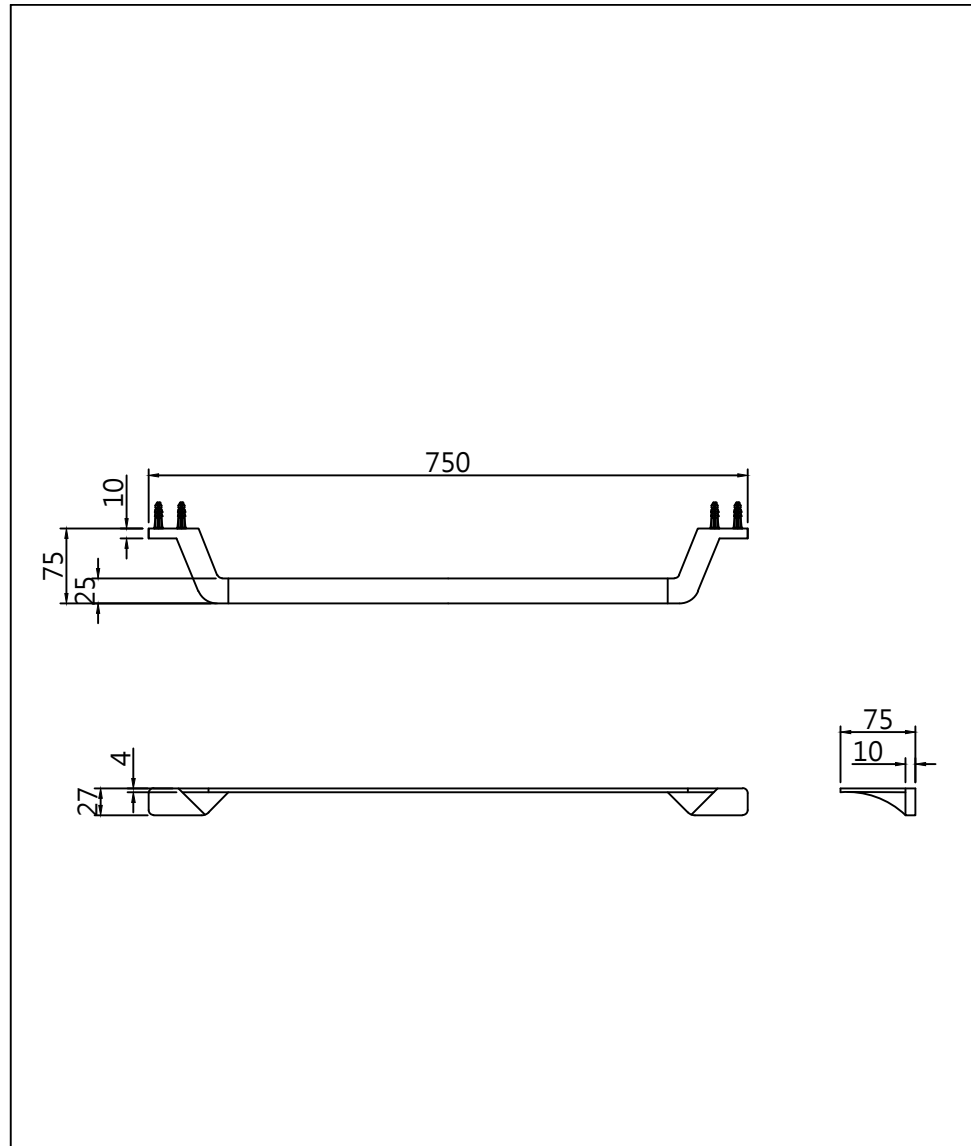

本公司保留一切有關產品修改或改進產品材料、品質、規格與停產等之權利

京典衛浴	單位	版本	品名
	mm	01	單桿毛巾架
	日期	型號	
	2017.01.03	AS5001	

本公司保留一切有關產品修改或改進產品材料、品質、規格與停產等之權利

京典衛浴	單位	版本	品名
	mm	01	單桿毛巾架
	日期	型號	
	2017.01.03	AS5011	

本公司保留一切有關產品修改或改進產品材料、品質、規格與停產等之權利

京典衛浴	單位	版本	品名
	mm	01	單桿毛巾架
	日期	型號	
	2017.01.03	AS5011L	