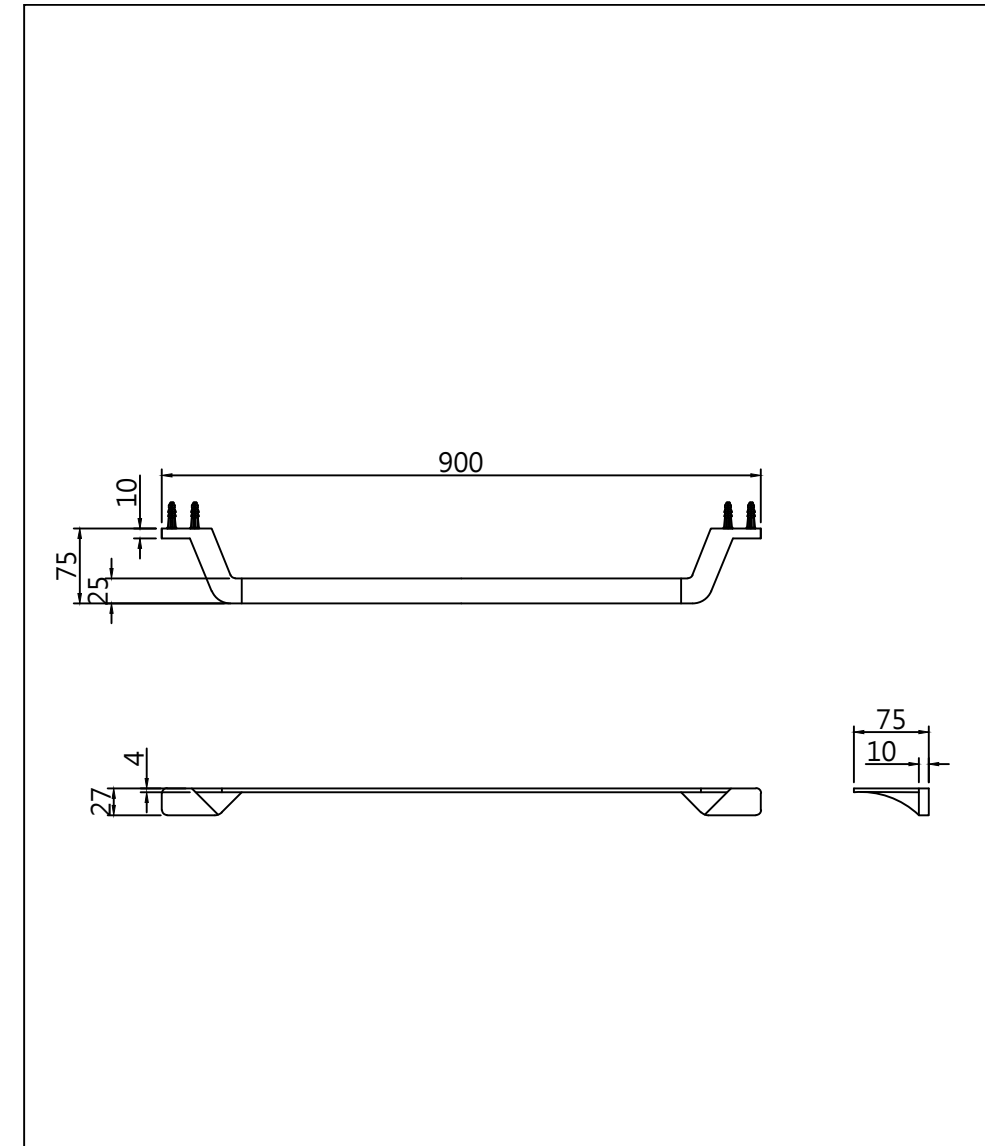

本公司保留一切有關產品修改或改進產品材料、品質、規格與停產等之權利

京典衛浴	單位	版本	品名
	mm	01	單桿毛巾架
	日期	型號	
	2017.01.03	AS5001	

本公司保留一切有關產品修改或改進產品材料、品質、規格與停產等之權利

京典衛浴	單位	版本	品名
	mm	01	單桿毛巾架
	日期	型號	
	2017.01.03	AS5011	

本公司保留一切有關產品修改或改進產品材料、品質、規格與停產等之權利

京典衛浴	單位	版本	品名
	mm	01	單桿毛巾架
	日期	型號	
	2017.01.03	AS5011L	