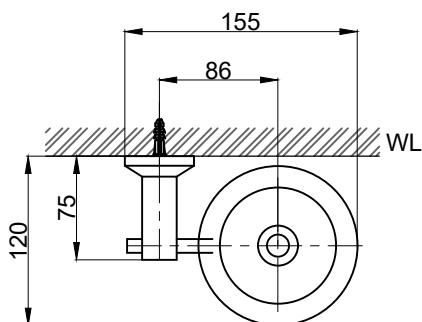

注意事項：

1. 請勿使用酸、鹼清潔劑清潔產品。
2. 產品顏色及樣式均以實品為準，若有更改，恕不另行通知。
3. 本公司保留一切有關產品修改或改進產品材料、品質、規格與停產等之權利。

最後修改日期	2021年08月05日	製圖	Robin	比例	1:5	品名	馬桶刷架組
備註		審核	Chia	單位	mm	型號	AS0708