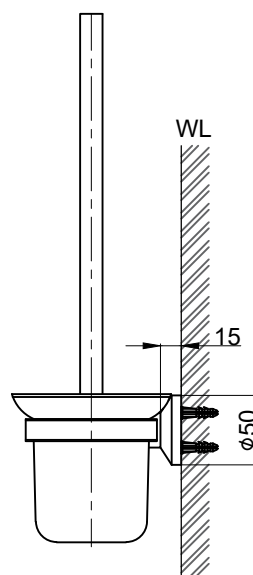

注意事項：

1. 請勿使用酸、鹼清潔劑清潔產品。
2. 產品顏色及樣式均以實品為準，若有更改，恕不另行通知。
3. 本公司保留一切有關產品修改或改進產品材料、品質、規格與停產等之權利。

最後修改日期	2021年08月05日	製圖	Robin	比例	1:5	品名	馬桶刷架組
備註		審核	Chia	單位	mm	型號	AS0708