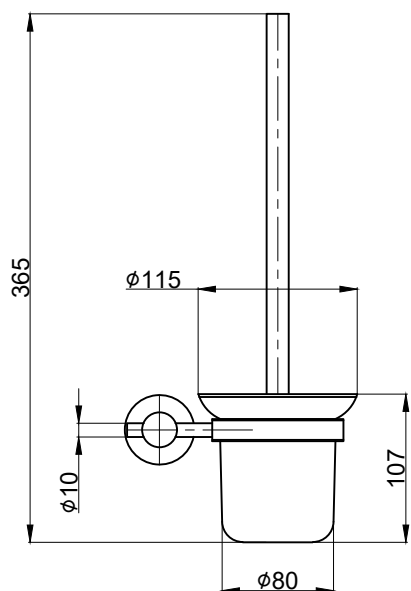

注意事項：

1. 請勿使用酸、鹼清潔劑清潔產品。
2. 產品顏色及樣式均以實品為準，若有更改，恕不另行通知。
3. 本公司保留一切有關產品修改或改進產品材料、品質、規格與停產等之權利。

最後修改日期	2021年08月05日	製圖	Robin	比例	1:5	品名	馬桶刷架組
備註		審核	Chia	單位	mm	型號	AS0708