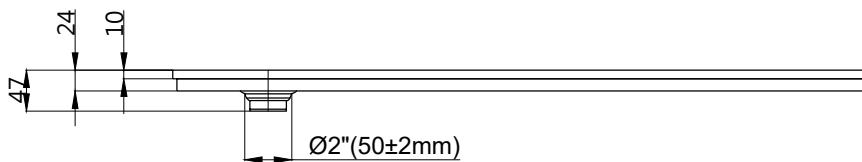

注意事項：

1. 請勿使用酸、鹼清潔劑清潔產品。
2. 產品顏色及樣式均以實品為準，若有更改，恕不另行通知。
3. 本公司保留一切有關產品修改或改進產品材料、品質、規格與停產等之權利。

請於產品送達現場後再進行配管動作，避免尺寸有些許誤差

ovo 京典衛浴

最後修改日期	2024年01月19日	製圖	Yuan	比例	1:8	品名	地板防臭排水口
備註		審核	Robin	單位	mm	型號	FS10-80A