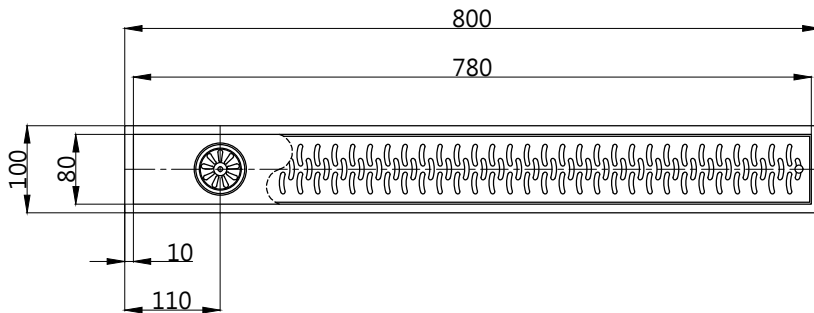

注意事項：

1. 請勿使用酸、鹼清潔劑清潔產品。
2. 產品顏色及樣式均以實品為準，若有更改，恕不另行通知。
3. 本公司保留一切有關產品修改或改進產品材料、品質、規格與停產等之權利。

請於產品送達現場後再進行配管動作，避免尺寸有些許誤差

ovo 京典衛浴

最後修改日期	2024年01月19日	製圖	Yuan	比例	1:8	品名	地板防臭排水口
備註		審核	Robin	單位	mm	型號	FS10-80A