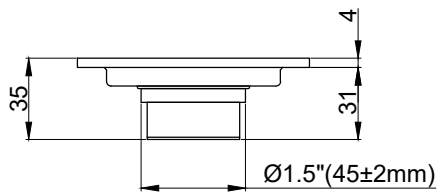

注意事項：

1. 請勿使用酸、鹼清潔劑清潔產品。
2. 產品顏色及樣式均以實品為準，若有更改，恕不另行通知。
3. 本公司保留一切有關產品修改或改進產品材料、品質、規格與停產等之權利。

請於產品送達現場後再進行配管動作，避免尺寸有些許誤差

最後修改日期	2024年01月19日	製圖	Yuan	比例	1:3	品名	地板防臭排水口
備註		審核	Robin	單位	mm	型號	FS1011