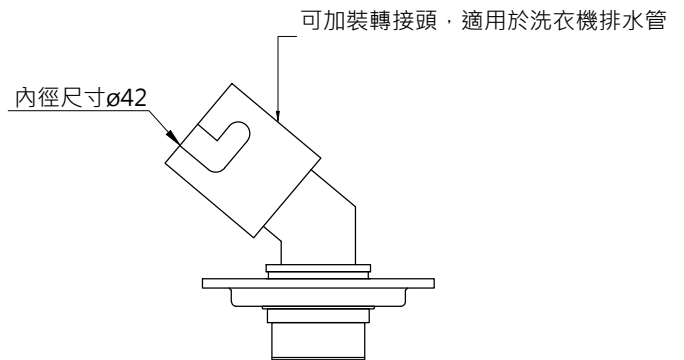

注意事項：

1. 請勿使用酸、鹼清潔劑清潔產品。
2. 產品顏色及樣式均以實品為準，若有更改，恕不另行通知。
3. 本公司保留一切有關產品修改或改進產品材料、品質、規格與停產等之權利。

請於產品送達現場後再進行配管動作，避免尺寸有些許誤差

最後修改日期	2024年01月19日	製圖	Yuan	比例	1:3	品名	地板防臭排水口
備註		審核	Robin	單位	mm	型號	FS1011