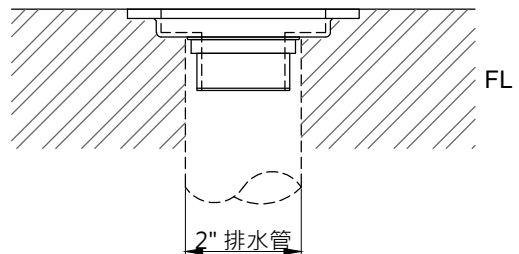

注意事項：

1. 請勿使用酸、鹼清潔劑清潔產品。
2. 產品顏色及樣式均以實品為準，若有更改，恕不另行通知。
3. 本公司保留一切有關產品修改或改進產品材料、品質、規格與停產等之權利。

請於產品送達現場後再進行配管動作，避免尺寸有些許誤差

最後修改日期	2024年01月19日	製圖	Yuan	比例	1:3	品名	地板防臭排水口
備註		審核	Robin	單位	mm	型號	FS1011