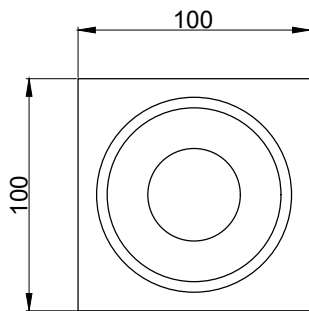

注意事項：

1. 請勿使用酸、鹼清潔劑清潔產品。
2. 產品顏色及樣式均以實品為準，若有更改，恕不另行通知。
3. 本公司保留一切有關產品修改或改進產品材料、品質、規格與停產等之權利。

請於產品送達現場後再進行配管動作，避免尺寸有些許誤差

最後修改日期	2023年01月19日	製圖	Yuan	比例	1:3	品名	地板防臭排水口
備註		審核	Robin	單位	mm	型號	FS1013