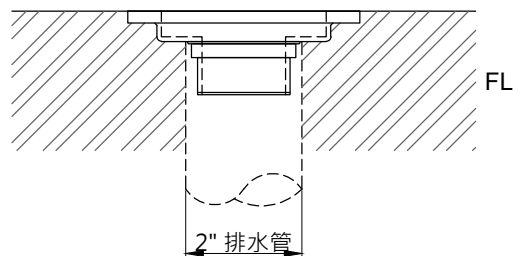

注意事項：

1. 請勿使用酸、鹼清潔劑清潔產品。
2. 產品顏色及樣式均以實品為準，若有更改，恕不另行通知。
3. 本公司保留一切有關產品修改或改進產品材料、品質、規格與停產等之權利。

請於產品送達現場後再進行配管動作，避免尺寸有些許誤差

最後修改日期	2023年01月19日	製圖	Yuan	比例	1:3	品名	地板防臭排水口
備註		審核	Robin	單位	mm	型號	FS1013