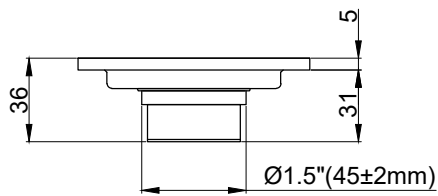

注意事項：

1. 請勿使用酸、鹼清潔劑清潔產品。
2. 產品顏色及樣式均以實品為準，若有更改，恕不另行通知。
3. 本公司保留一切有關產品修改或改進產品材料、品質、規格與停產等之權利。

請於產品送達現場後再進行配管動作，避免尺寸有些許誤差

最後修改日期	2023年01月19日	製圖	Yuan	比例	1:3	品名	地板防臭排水口
備註		審核	Robin	單位	mm	型號	FS1013