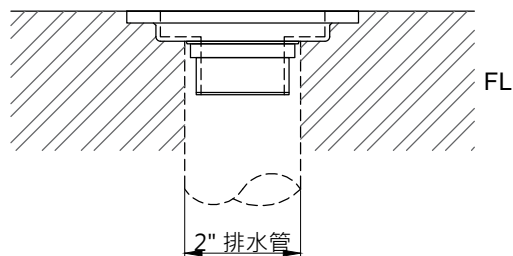

注意事項：

1. 請勿使用酸、鹼清潔劑清潔產品。
2. 產品顏色及樣式均以實品為準，若有更改，恕不另行通知。
3. 本公司保留一切有關產品修改或改進產品材料、品質、規格與停產等之權利。

請於產品送達現場後再進行配管動作，避免尺寸有些許誤差

 京典衛浴	最後修改日期	2024年01月19日	製圖	Yuan	比例	1:3	品名	地板防臭排水口
	備註		審核	Robin	單位	mm	型號	FS1014