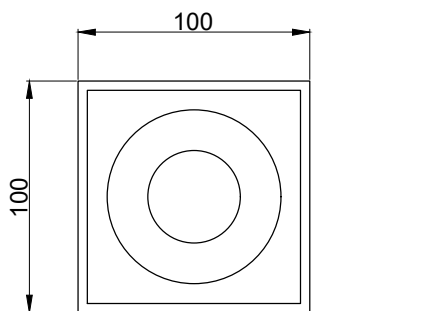

注意事項：

1. 請勿使用酸、鹼清潔劑清潔產品。
2. 產品顏色及樣式均以實品為準，若有更改，恕不另行通知。
3. 本公司保留一切有關產品修改或改進產品材料、品質、規格與停產等之權利。

請於產品送達現場後再進行配管動作，避免尺寸有些許誤差

 京典衛浴	最後修改日期	2024年01月19日	製圖	Yuan	比例	1:3	品名	地板防臭排水口
	備註		審核	Robin	單位	mm	型號	FS1014