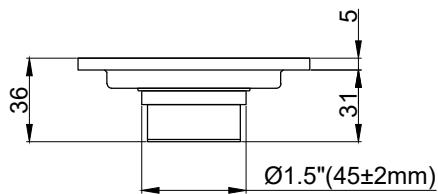

注意事項：

1. 請勿使用酸、鹼清潔劑清潔產品。
2. 產品顏色及樣式均以實品為準，若有更改，恕不另行通知。
3. 本公司保留一切有關產品修改或改進產品材料、品質、規格與停產等之權利。

請於產品送達現場後再進行配管動作，避免尺寸有些許誤差

 京典衛浴	最後修改日期	2024年01月19日	製圖	Yuan	比例	1:3	品名	地板防臭排水口
	備註		審核	Robin	單位	mm	型號	FS1014