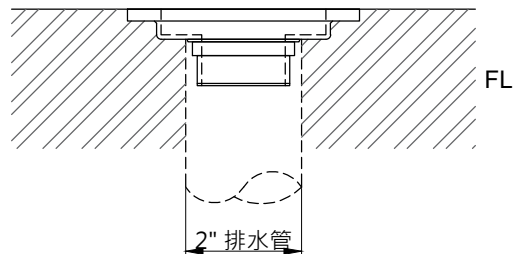

注意事項：

1. 請勿使用酸、鹼清潔劑清潔產品。
2. 產品顏色及樣式均以實品為準，若有更改，恕不另行通知。
3. 本公司保留一切有關產品修改或改進產品材料、品質、規格與停產等之權利。

請於產品送達現場後再進行配管動作，避免尺寸有些許誤差

ovo 京典衛浴

最後修改日期	2024年01月19日	製圖	Yuan	比例	1:3	品名	地板防臭排水口
備註		審核	Robin	單位	mm	型號	FS1015