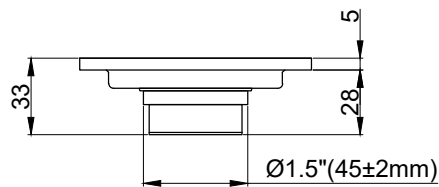

注意事項：

1. 請勿使用酸、鹼清潔劑清潔產品。
2. 產品顏色及樣式均以實品為準，若有更改，恕不另行通知。
3. 本公司保留一切有關產品修改或改進產品材料、品質、規格與停產等之權利。

請於產品送達現場後再進行配管動作，避免尺寸有些許誤差

ovo 京典衛浴

最後修改日期	2024年01月19日	製圖	Yuan	比例	1:3	品名	地板防臭排水口
備註		審核	Robin	單位	mm	型號	FS1015