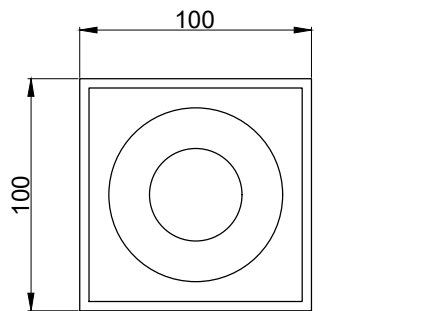

注意事項：

1. 請勿使用酸、鹼清潔劑清潔產品。
2. 產品顏色及樣式均以實品為準，若有更改，恕不另行通知。
3. 本公司保留一切有關產品修改或改進產品材料、品質、規格與停產等之權利。

請於產品送達現場後再進行配管動作，避免尺寸有些許誤差

ovo 京典衛浴

最後修改日期	2024年01月19日	製圖	Yuan	比例	1:3	品名	地板防臭排水口
備註		審核	Robin	單位	mm	型號	FS1015