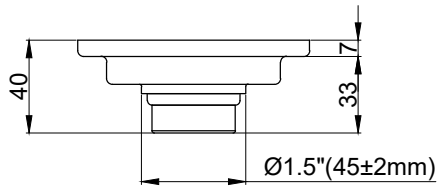

注意事項：

1. 請勿使用酸、鹼清潔劑清潔產品。
2. 產品顏色及樣式均以實品為準，若有更改，恕不另行通知。
3. 本公司保留一切有關產品修改或改進產品材料、品質、規格與停產等之權利。

請於產品送達現場後再進行配管動作，避免尺寸有些許誤差

 京典衛浴	最後修改日期	2024年01月19日	製圖	Yuan	比例	1:3	品名	地板防臭排水口
	備註		審核	Robin	單位	mm	型號	FS1018