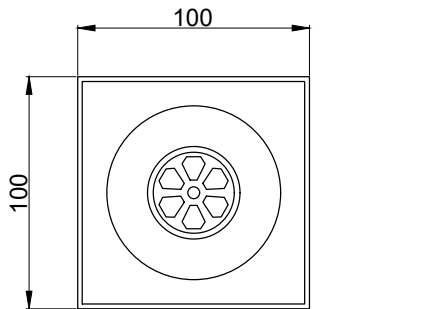

注意事項：

1. 請勿使用酸、鹼清潔劑清潔產品。
2. 產品顏色及樣式均以實品為準，若有更改，恕不另行通知。
3. 本公司保留一切有關產品修改或改進產品材料、品質、規格與停產等之權利。

請於產品送達現場後再進行配管動作，避免尺寸有些許誤差

 京典衛浴	最後修改日期	2024年01月19日	製圖	Yuan	比例	1:3	品名	地板防臭排水口
	備註		審核	Robin	單位	mm	型號	FS1018