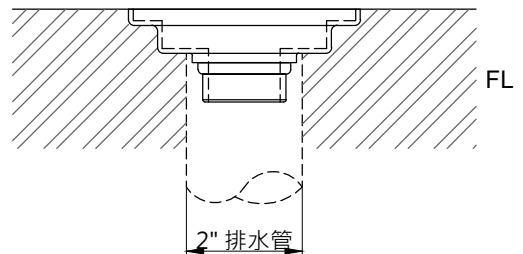

注意事項：

1. 請勿使用酸、鹼清潔劑清潔產品。
2. 產品顏色及樣式均以實品為準，若有更改，恕不另行通知。
3. 本公司保留一切有關產品修改或改進產品材料、品質、規格與停產等之權利。

請於產品送達現場後再進行配管動作，避免尺寸有些許誤差

 京典衛浴	最後修改日期	2024年01月19日	製圖	Yuan	比例	1:3	品名	地板防臭排水口
	備註		審核	Robin	單位	mm	型號	FS1018