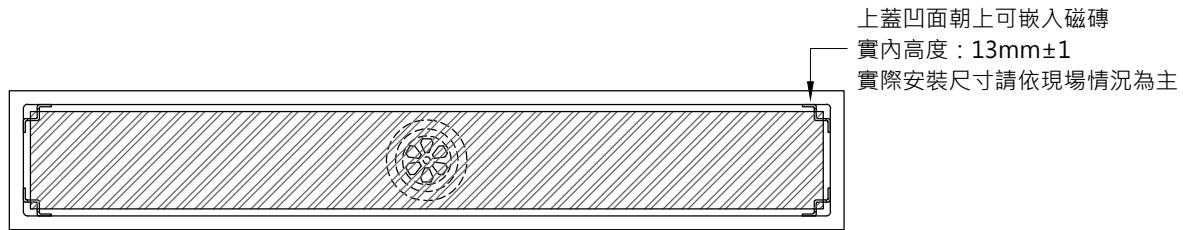

注意事項：

1. 請勿使用酸、鹼清潔劑清潔產品。
2. 產品顏色及樣式均以實品為準，若有更改，恕不另行通知。
3. 本公司保留一切有關產品修改或改進產品材料、品質、規格與停產等之權利。

上蓋可雙面使用  
請於產品送達現場後再進行配管動作，避免尺寸有些許誤差

最後修改日期	2024年01月19日	製圖	Yuan	比例	1:5	品名	地板防臭排水口
備註		審核	Robin	單位	mm	型號	FS1080