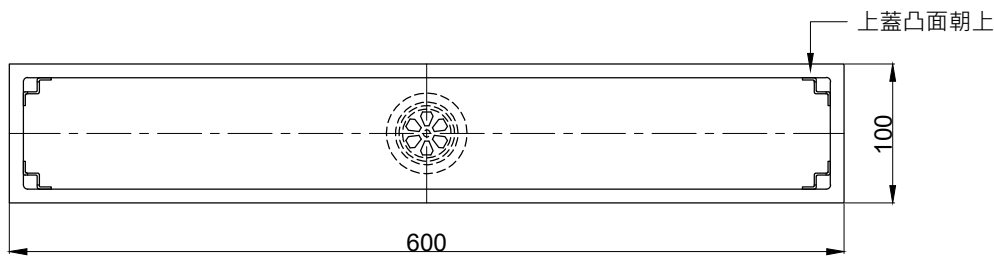

注意事項：

1. 請勿使用酸、鹼清潔劑清潔產品。
2. 產品顏色及樣式均以實品為準，若有更改，恕不另行通知。
3. 本公司保留一切有關產品修改或改進產品材料、品質、規格與停產等之權利。

上蓋可雙面使用  
請於產品送達現場後再進行配管動作，避免尺寸有些許誤差

最後修改日期	2024年01月19日	製圖	Yuan	比例	1:5	品名	地板防臭排水口
備註		審核	Robin	單位	mm	型號	FS1080