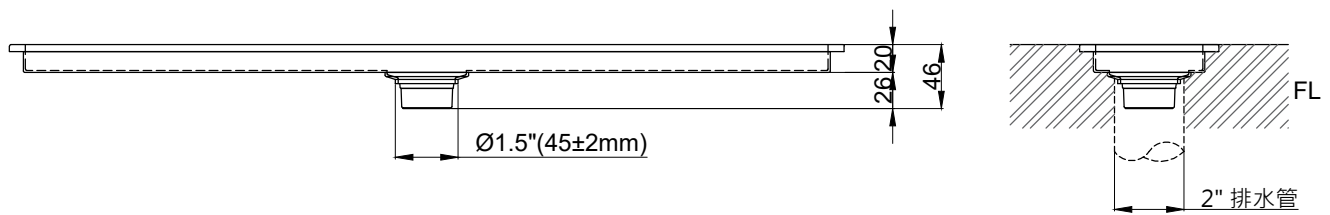

注意事項：

1. 請勿使用酸、鹼清潔劑清潔產品。
2. 產品顏色及樣式均以實品為準，若有更改，恕不另行通知。
3. 本公司保留一切有關產品修改或改進產品材料、品質、規格與停產等之權利。

上蓋可雙面使用  
請於產品送達現場後再進行配管動作，避免尺寸有些許誤差

最後修改日期	2024年01月19日	製圖	Yuan	比例	1:5	品名	地板防臭排水口
備註		審核	Robin	單位	mm	型號	FS1080