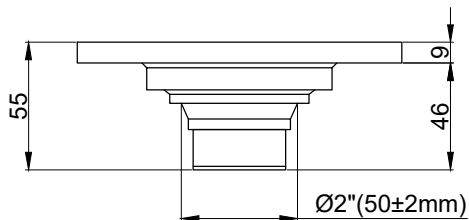

注意事項：

1. 請勿使用酸、鹼清潔劑清潔產品。
2. 產品顏色及樣式均以實品為準，若有更改，恕不另行通知。
3. 本公司保留一切有關產品修改或改進產品材料、品質、規格與停產等之權利。

請於產品送達現場後再進行配管動作，避免尺寸有些許誤差

最後修改日期	2024年01月19日	製圖	Yuan	比例	1:3	品名	地板防臭排水口
備註		審核	Robin	單位	mm	型號	FS1402