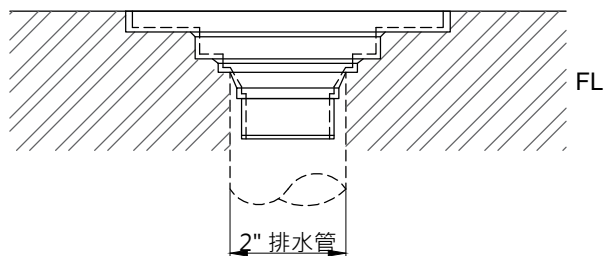

注意事項：

1. 請勿使用酸、鹼清潔劑清潔產品。
2. 產品顏色及樣式均以實品為準，若有更改，恕不另行通知。
3. 本公司保留一切有關產品修改或改進產品材料、品質、規格與停產等之權利。

請於產品送達現場後再進行配管動作，避免尺寸有些許誤差

最後修改日期	2024年01月19日	製圖	Yuan	比例	1:3	品名	地板防臭排水口
備註		審核	Robin	單位	mm	型號	FS1402