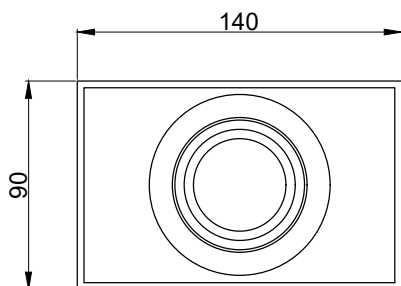

注意事項：

1. 請勿使用酸、鹼清潔劑清潔產品。
2. 產品顏色及樣式均以實品為準，若有更改，恕不另行通知。
3. 本公司保留一切有關產品修改或改進產品材料、品質、規格與停產等之權利。

請於產品送達現場後再進行配管動作，避免尺寸有些許誤差

最後修改日期	2024年01月19日	製圖	Yuan	比例	1:3	品名	地板防臭排水口
備註		審核	Robin	單位	mm	型號	FS1402