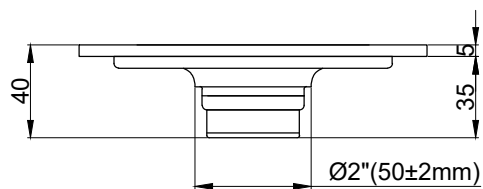

注意事項：

1. 請勿使用酸、鹼清潔劑清潔產品。
2. 產品顏色及樣式均以實品為準，若有更改，恕不另行通知。
3. 本公司保留一切有關產品修改或改進產品材料、品質、規格與停產等之權利。

請於產品送達現場後再進行配管動作，避免尺寸有些許誤差

 <b>京典衛浴</b>	最後修改日期	2024年01月19日	製圖	Yuan	比例	1:3	品名	地板防臭排水口
	備註		審核	Robin	單位	mm	型號	FS1501