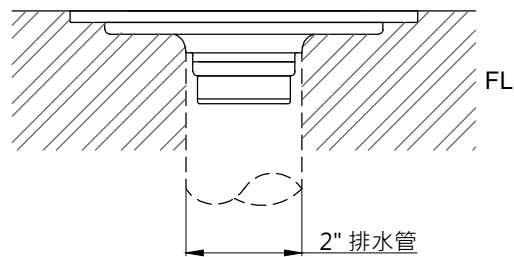

注意事項：

1. 請勿使用酸、鹼清潔劑清潔產品。
2. 產品顏色及樣式均以實品為準，若有更改，恕不另行通知。
3. 本公司保留一切有關產品修改或改進產品材料、品質、規格與停產等之權利。

請於產品送達現場後再進行配管動作，避免尺寸有些許誤差

 <b>京典衛浴</b>	最後修改日期	2024年01月19日	製圖	Yuan	比例	1:3	品名	地板防臭排水口
	備註		審核	Robin	單位	mm	型號	FS1501