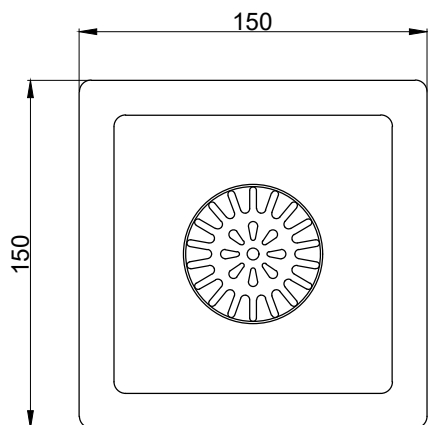

注意事項：

1. 請勿使用酸、鹼清潔劑清潔產品。
2. 產品顏色及樣式均以實品為準，若有更改，恕不另行通知。
3. 本公司保留一切有關產品修改或改進產品材料、品質、規格與停產等之權利。

請於產品送達現場後再進行配管動作，避免尺寸有些許誤差

 <b>京典衛浴</b>	最後修改日期	2024年01月19日	製圖	Yuan	比例	1:3	品名	地板防臭排水口
	備註		審核	Robin	單位	mm	型號	FS1501