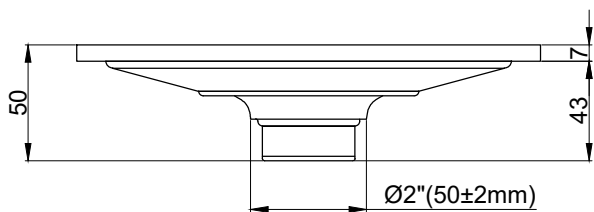

注意事項：

1. 請勿使用酸、鹼清潔劑清潔產品。
2. 產品顏色及樣式均以實品為準，若有更改，恕不另行通知。
3. 本公司保留一切有關產品修改或改進產品材料、品質、規格與停產等之權利。

請於產品送達現場後再進行配管動作，避免尺寸有些許誤差

最後修改日期	2024年01月19日	製圖	Yuan	比例	1:3	品名	地板防臭排水口
備註		審核	Robin	單位	mm	型號	FS2001