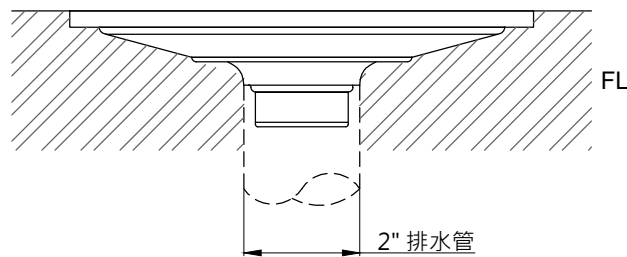

注意事項：

1. 請勿使用酸、鹼清潔劑清潔產品。
2. 產品顏色及樣式均以實品為準，若有更改，恕不另行通知。
3. 本公司保留一切有關產品修改或改進產品材料、品質、規格與停產等之權利。

請於產品送達現場後再進行配管動作，避免尺寸有些許誤差

最後修改日期	2024年01月19日	製圖	Yuan	比例	1:3	品名	地板防臭排水口
備註		審核	Robin	單位	mm	型號	FS2001