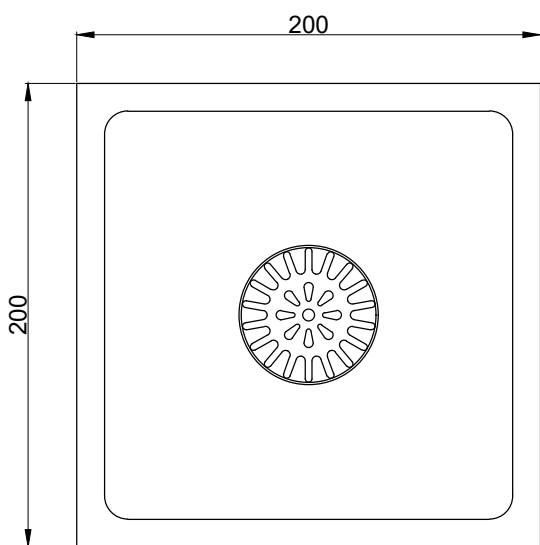

注意事項：

1. 請勿使用酸、鹼清潔劑清潔產品。
2. 產品顏色及樣式均以實品為準，若有更改，恕不另行通知。
3. 本公司保留一切有關產品修改或改進產品材料、品質、規格與停產等之權利。

請於產品送達現場後再進行配管動作，避免尺寸有些許誤差

最後修改日期	2024年01月19日	製圖	Yuan	比例	1:3	品名	地板防臭排水口
備註		審核	Robin	單位	mm	型號	FS2001