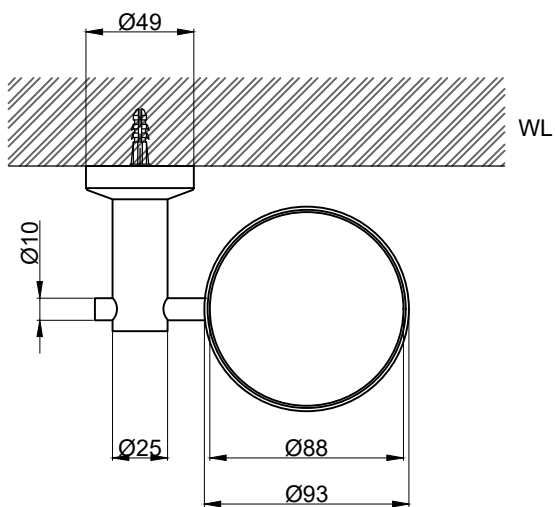

注意事項：

1. 請勿使用酸、鹼清潔劑清潔產品。
2. 產品須鎖固於實牆，若現場並非實牆，須請師傅評估如何加強固定。
3. 產品顏色及樣式均以實品為準，若有更改，恕不另行通知。
4. 本公司保留一切有關產品修改或改進產品材料、品質、規格與停產等之權利。

請於產品送達現場後再進行鑽孔動作，避免尺寸有些許誤差

 <b>京典衛浴</b>	最後修改日期	2023年03月28日	製圖	Yuan	比例	1:3	品名	吹風機架
	備註		審核	Robin	單位	mm	型號	AQ5014