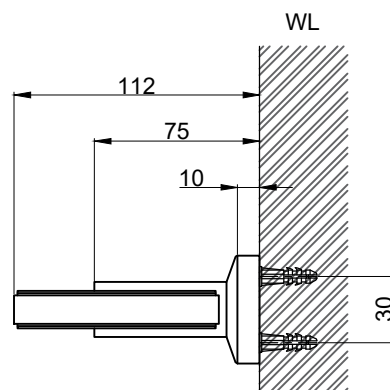

注意事項：

1. 請勿使用酸、鹼清潔劑清潔產品。
2. 產品須鎖固於實牆，若現場並非實牆，須請師傅評估如何加強固定。
3. 產品顏色及樣式均以實品為準，若有更改，恕不另行通知。
4. 本公司保留一切有關產品修改或改進產品材料、品質、規格與停產等之權利。

請於產品送達現場後再進行鑽孔動作，避免尺寸有些許誤差

 <b>京典衛浴</b>	最後修改日期	2023年03月28日	製圖	Yuan	比例	1:3	品名	吹風機架
	備註		審核	Robin	單位	mm	型號	AQ5014