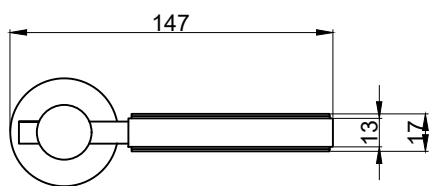

注意事項：

1. 請勿使用酸、鹼清潔劑清潔產品。
2. 產品須鎖固於實牆，若現場並非實牆，須請師傅評估如何加強固定。
3. 產品顏色及樣式均以實品為準，若有更改，恕不另行通知。
4. 本公司保留一切有關產品修改或改進產品材料、品質、規格與停產等之權利。

請於產品送達現場後再進行鑽孔動作，避免尺寸有些許誤差

 <b>京典衛浴</b>	最後修改日期	2023年03月28日	製圖	Yuan	比例	1:3	品名	吹風機架
	備註		審核	Robin	單位	mm	型號	AQ5014