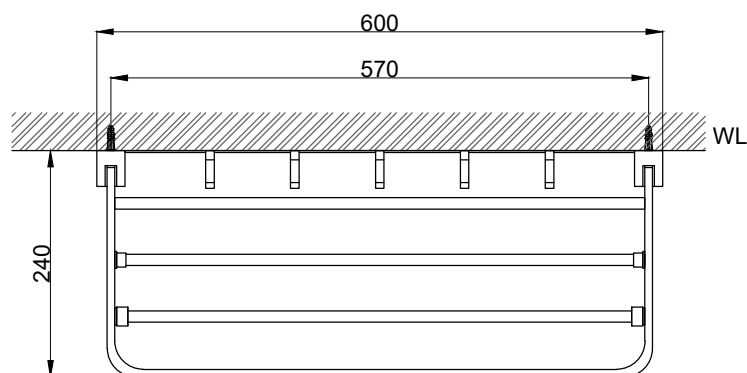

注意事項：

1. 請勿使用酸、鹼清潔劑清潔產品。
2. 產品須鎖固於實牆，若現場並非實牆，須請師傅評估如何加強固定。
3. 產品顏色及樣式均以實品為準，若有更改，恕不另行通知。
4. 本公司保留一切有關產品修改或改進產品材料、品質、規格與停產等之權利。

請於產品送達現場後再進行鑽孔動作，避免尺寸有些許誤差

 京典衛浴	最後修改日期	2024年03月28日	製圖	Yuan	比例	1:7	品名	活動置物架
	備註		審核	Robin	單位	mm	型號	AL7018