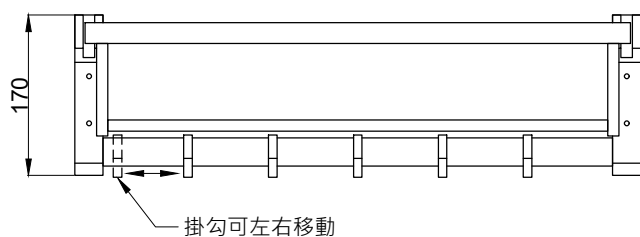

注意事項：

1. 請勿使用酸、鹼清潔劑清潔產品。
2. 產品須鎖固於實牆，若現場並非實牆，須請師傅評估如何加強固定。
3. 產品顏色及樣式均以實品為準，若有更改，恕不另行通知。
4. 本公司保留一切有關產品修改或改進產品材料、品質、規格與停產等之權利。

請於產品送達現場後再進行鑽孔動作，避免尺寸有些許誤差

 京典衛浴	最後修改日期	2024年03月28日	製圖	Yuan	比例	1:7	品名	活動置物架
	備註		審核	Robin	單位	mm	型號	AL7018