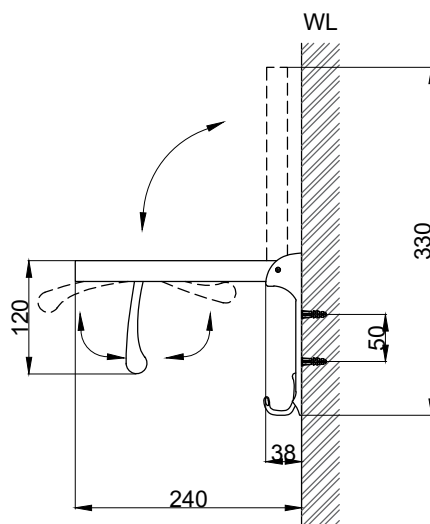

注意事項：

1. 請勿使用酸、鹼清潔劑清潔產品。
2. 產品須鎖固於實牆，若現場並非實牆，須請師傅評估如何加強固定。
3. 產品顏色及樣式均以實品為準，若有更改，恕不另行通知。
4. 本公司保留一切有關產品修改或改進產品材料、品質、規格與停產等之權利。

請於產品送達現場後再進行鑽孔動作，避免尺寸有些許誤差

 京典衛浴	最後修改日期	2024年03月28日	製圖	Yuan	比例	1:7	品名	活動置物架
	備註		審核	Robin	單位	mm	型號	AL7018