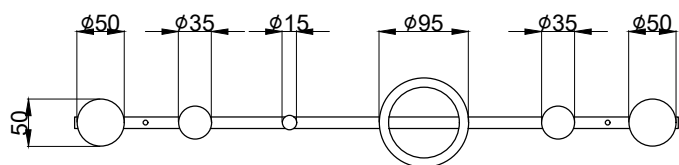

注意事項：

1. 請勿使用酸、鹼清潔劑清潔產品。
2. 產品須鎖固於實牆，若現場並非實牆，須請師傅評估如何加強固定。
3. 產品顏色及樣式均以實品為準，若有更改，恕不另行通知。
4. 本公司保留一切有關產品修改或改進產品材料、品質、規格與停產等之權利。

請於產品送達現場後再進行鑽孔動作，避免尺寸有些許誤差

 京典衛浴	最後修改日期	2024年03月28日	製圖	Yuan	比例	1:7	品名	掛鉤桿
	備註		審核	Robin	單位	mm	型號	AS6002