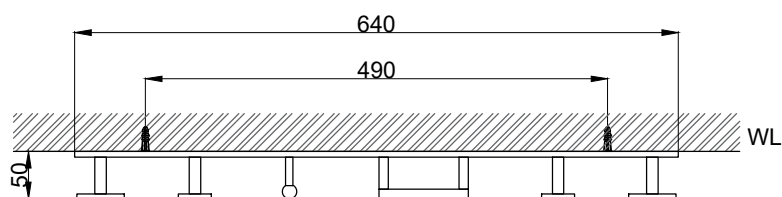

注意事項：

1. 請勿使用酸、鹼清潔劑清潔產品。
2. 產品須鎖固於實牆，若現場並非實牆，須請師傅評估如何加強固定。
3. 產品顏色及樣式均以實品為準，若有更改，恕不另行通知。
4. 本公司保留一切有關產品修改或改進產品材料、品質、規格與停產等之權利。

請於產品送達現場後再進行鑽孔動作，避免尺寸有些許誤差

 京典衛浴	最後修改日期	2024年03月28日	製圖	Yuan	比例	1:7	品名	掛鉤桿
	備註		審核	Robin	單位	mm	型號	AS6002