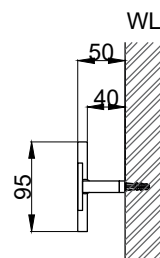

注意事項：

1. 請勿使用酸、鹼清潔劑清潔產品。
2. 產品須鎖固於實牆，若現場並非實牆，須請師傅評估如何加強固定。
3. 產品顏色及樣式均以實品為準，若有更改，恕不另行通知。
4. 本公司保留一切有關產品修改或改進產品材料、品質、規格與停產等之權利。

請於產品送達現場後再進行鑽孔動作，避免尺寸有些許誤差

 京典衛浴	最後修改日期	2024年03月28日	製圖	Yuan	比例	1:7	品名	掛鉤桿
	備註		審核	Robin	單位	mm	型號	AS6002