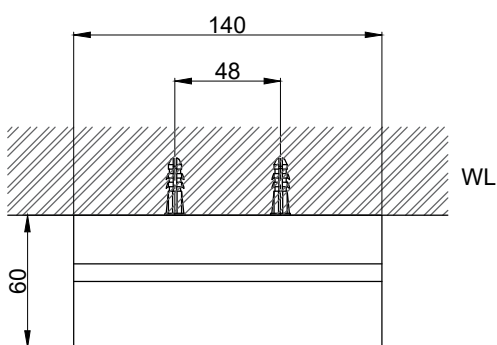

注意事項：

1. 請勿使用酸、鹼清潔劑清潔產品。
2. 產品須鎖固於實牆，若現場並非實牆，須請師傅評估如何加強固定。
3. 產品顏色及樣式均以實品為準，若有更改，恕不另行通知。
4. 本公司保留一切有關產品修改或改進產品材料、品質、規格與停產等之權利。

請於產品送達現場後再進行鑽孔動作，避免尺寸有些許誤差

 <b>京典衛浴</b>	最後修改日期	2024年03月28日	製圖	Yuan	比例	1:3	品名	衛生紙/毛巾架
	備註		審核	Robin	單位	mm	型號	AS6004