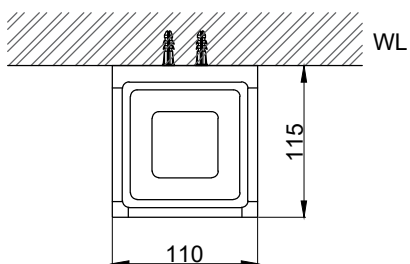

注意事項：

1. 請勿使用酸、鹼清潔劑清潔產品。
2. 產品須鎖固於實牆，若現場並非實牆，須請師傅評估如何加強固定。
3. 產品顏色及樣式均以實品為準，若有更改，恕不另行通知。
4. 本公司保留一切有關產品修改或改進產品材料、品質、規格與停產等之權利。

請於產品送達現場後再進行鑽孔動作，避免尺寸有些許誤差

 京典衛浴	最後修改日期	2024年03月28日	製圖	Yuan	比例	1:5	品名	馬桶刷架組
	備註		審核	Robin	單位	mm	型號	AS6008