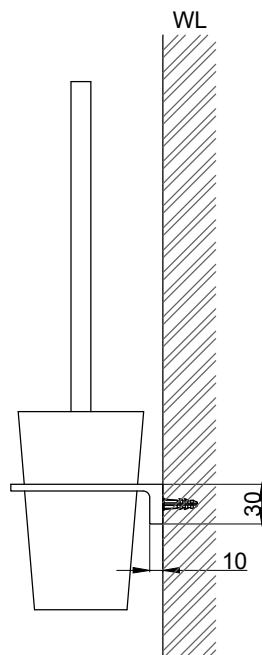

注意事項：

1. 請勿使用酸、鹼清潔劑清潔產品。
2. 產品須鎖固於實牆，若現場並非實牆，須請師傅評估如何加強固定。
3. 產品顏色及樣式均以實品為準，若有更改，恕不另行通知。
4. 本公司保留一切有關產品修改或改進產品材料、品質、規格與停產等之權利。

請於產品送達現場後再進行鑽孔動作，避免尺寸有些許誤差

 京典衛浴	最後修改日期	2024年03月28日	製圖	Yuan	比例	1:5	品名	馬桶刷架組
	備註		審核	Robin	單位	mm	型號	AS6008