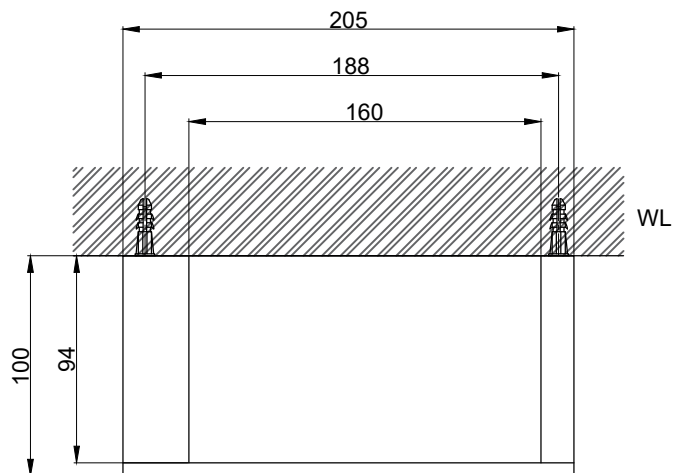

注意事項：

1. 請勿使用酸、鹼清潔劑清潔產品。
2. 產品須鎖固於實牆，若現場並非實牆，須請師傅評估如何加強固定。
3. 產品顏色及樣式均以實品為準，若有更改，恕不另行通知。
4. 本公司保留一切有關產品修改或改進產品材料、品質、規格與停產等之權利。

請於產品送達現場後再進行鑽孔動作，避免尺寸有些許誤差

 京典衛浴	最後修改日期	2024年05月21日	製圖	Yuan	比例	1:3	品名	多功能置物平台
	備註		審核	Robin	單位	mm	型號	AS6010