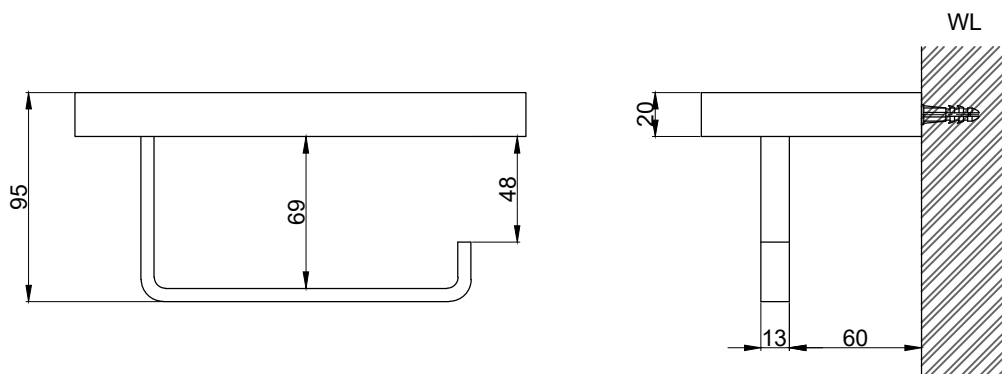

注意事項：

1. 請勿使用酸、鹼清潔劑清潔產品。
2. 產品須鎖固於實牆，若現場並非實牆，須請師傅評估如何加強固定。
3. 產品顏色及樣式均以實品為準，若有更改，恕不另行通知。
4. 本公司保留一切有關產品修改或改進產品材料、品質、規格與停產等之權利。

請於產品送達現場後再進行鑽孔動作，避免尺寸有些許誤差

 京典衛浴	最後修改日期	2024年05月21日	製圖	Yuan	比例	1:3	品名	多功能置物平台
	備註		審核	Robin	單位	mm	型號	AS6010