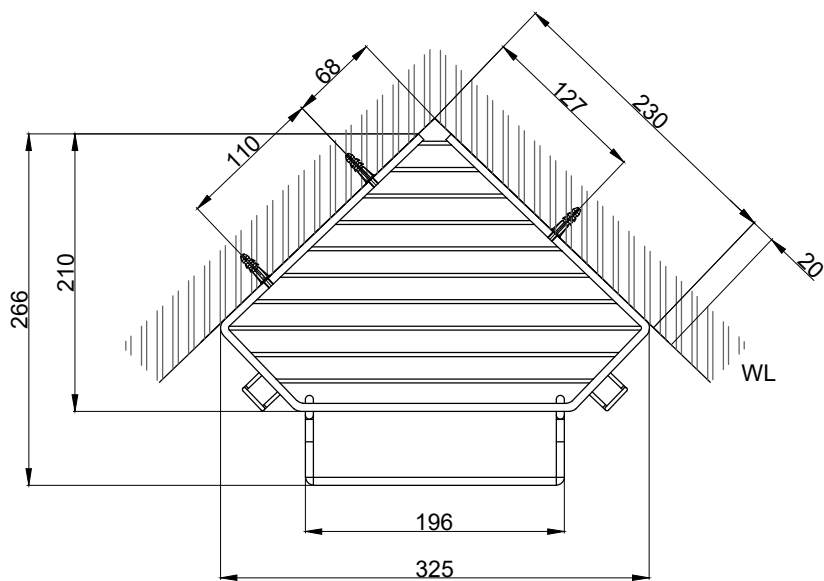

注意事項：

1. 請勿使用酸、鹼清潔劑清潔產品。
2. 產品須鎖固於實牆，若現場並非實牆，須請師傅評估如何加強固定。
3. 產品顏色及樣式均以實品為準，若有更改，恕不另行通知。
4. 本公司保留一切有關產品修改或改進產品材料、品質、規格與停產等之權利。

請於產品送達現場後再進行鑽孔動作，避免尺寸有些許誤差

 <b>京典衛浴</b>	最後修改日期	2024年03月28日	製圖	Yuan	比例	1:5	品名	單層角落收納籃
	備註		審核	Robin	單位	mm	型號	AS6011