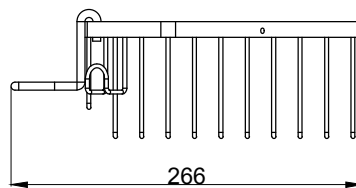

注意事項：

1. 請勿使用酸、鹼清潔劑清潔產品。
2. 產品須鎖固於實牆，若現場並非實牆，須請師傅評估如何加強固定。
3. 產品顏色及樣式均以實品為準，若有更改，恕不另行通知。
4. 本公司保留一切有關產品修改或改進產品材料、品質、規格與停產等之權利。

請於產品送達現場後再進行鑽孔動作，避免尺寸有些許誤差

 <b>京典衛浴</b>	最後修改日期	2024年03月28日	製圖	Yuan	比例	1:5	品名	單層角落收納籃
	備註		審核	Robin	單位	mm	型號	AS6011