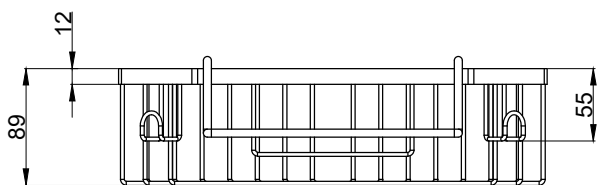

注意事項：

1. 請勿使用酸、鹼清潔劑清潔產品。
2. 產品須鎖固於實牆，若現場並非實牆，須請師傅評估如何加強固定。
3. 產品顏色及樣式均以實品為準，若有更改，恕不另行通知。
4. 本公司保留一切有關產品修改或改進產品材料、品質、規格與停產等之權利。

請於產品送達現場後再進行鑽孔動作，避免尺寸有些許誤差

 <b>京典衛浴</b>	最後修改日期	2024年03月28日	製圖	Yuan	比例	1:5	品名	單層角落收納籃
	備註		審核	Robin	單位	mm	型號	AS6011