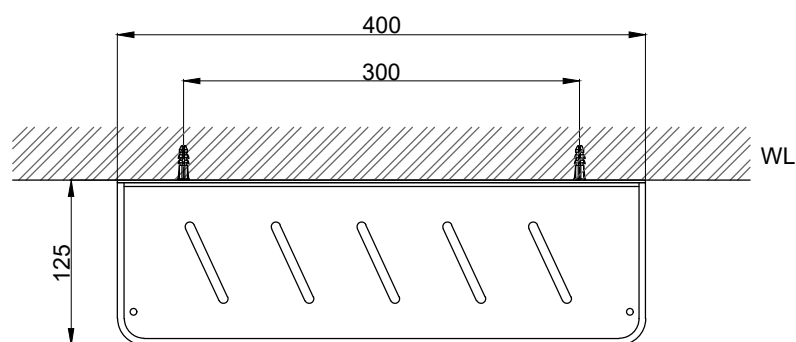

注意事項：

1. 請勿使用酸、鹼清潔劑清潔產品。
2. 產品須鎖固於實牆，若現場並非實牆，須請師傅評估如何加強固定。
3. 產品顏色及樣式均以實品為準，若有更改，恕不另行通知。
4. 本公司保留一切有關產品修改或改進產品材料、品質、規格與停產等之權利。

請於產品送達現場後再進行鑽孔動作，避免尺寸有些許誤差

 京典衛浴	最後修改日期	2024年03月28日	製圖	Yuan	比例	1:5	品名	置物平台
	備註		審核	Robin	單位	mm	型號	AS6013