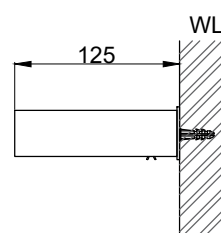

注意事項：

1. 請勿使用酸、鹼清潔劑清潔產品。
2. 產品須鎖固於實牆，若現場並非實牆，須請師傅評估如何加強固定。
3. 產品顏色及樣式均以實品為準，若有更改，恕不另行通知。
4. 本公司保留一切有關產品修改或改進產品材料、品質、規格與停產等之權利。

請於產品送達現場後再進行鑽孔動作，避免尺寸有些許誤差

 京典衛浴	最後修改日期	2024年03月28日	製圖	Yuan	比例	1:5	品名	置物平台
	備註		審核	Robin	單位	mm	型號	AS6013