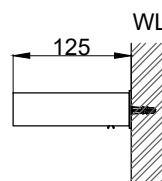

注意事項：

1. 請勿使用酸、鹼清潔劑清潔產品。
2. 產品須鎖固於實牆，若現場並非實牆，須請師傅評估如何加強固定。
3. 產品顏色及樣式均以實品為準，若有更改，恕不另行通知。
4. 本公司保留一切有關產品修改或改進產品材料、品質、規格與停產等之權利。

請於產品送達現場後再進行鑽孔動作，避免尺寸有些許誤差

 京典衛浴	最後修改日期	2024年03月28日	製圖	Yuan	比例	1:7	品名	置物平台
	備註		審核	Robin	單位	mm	型號	AS6015