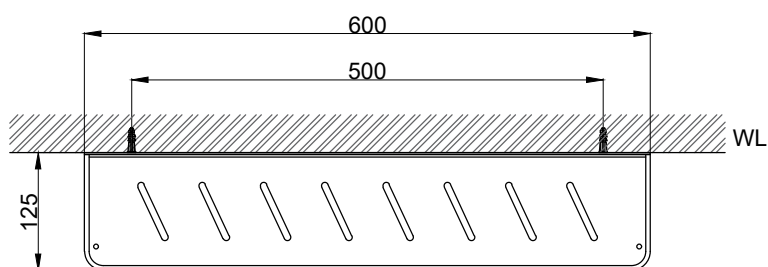

注意事項：

1. 請勿使用酸、鹼清潔劑清潔產品。
2. 產品須鎖固於實牆，若現場並非實牆，須請師傅評估如何加強固定。
3. 產品顏色及樣式均以實品為準，若有更改，恕不另行通知。
4. 本公司保留一切有關產品修改或改進產品材料、品質、規格與停產等之權利。

請於產品送達現場後再進行鑽孔動作，避免尺寸有些許誤差

 京典衛浴	最後修改日期	2024年03月28日	製圖	Yuan	比例	1:7	品名	置物平台
	備註		審核	Robin	單位	mm	型號	AS6015