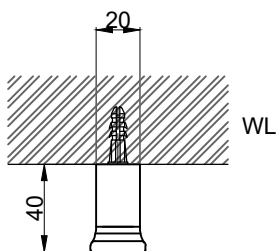

注意事項：

1. 請勿使用酸、鹼清潔劑清潔產品。
2. 產品須鎖固於實牆，若現場並非實牆，須請師傅評估如何加強固定。
3. 產品顏色及樣式均以實品為準，若有更改，恕不另行通知。
4. 本公司保留一切有關產品修改或改進產品材料、品質、規格與停產等之權利。

請於產品送達現場後再進行鑽孔動作，避免尺寸有些許誤差

 <b>京典衛浴</b>	最後修改日期	2024年03月28日	製圖	Yuan	比例	1:3	品名	掛鉤
	備註		審核	Robin	單位	mm	型號	AS6016