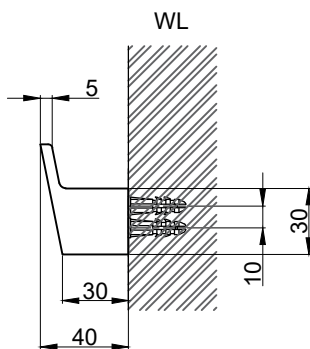

注意事項：

1. 請勿使用酸、鹼清潔劑清潔產品。
2. 產品須鎖固於實牆，若現場並非實牆，須請師傅評估如何加強固定。
3. 產品顏色及樣式均以實品為準，若有更改，恕不另行通知。
4. 本公司保留一切有關產品修改或改進產品材料、品質、規格與停產等之權利。

請於產品送達現場後再進行鑽孔動作，避免尺寸有些許誤差

 <b>京典衛浴</b>	最後修改日期	2024年03月28日	製圖	Yuan	比例	1:3	品名	掛鉤
	備註		審核	Robin	單位	mm	型號	AS6016