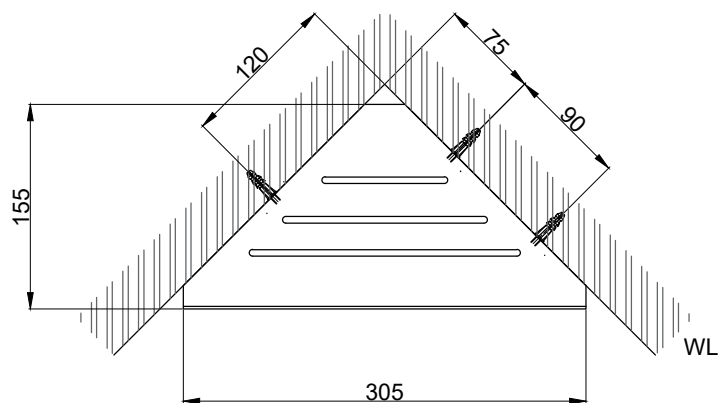

注意事項：

1. 請勿使用酸、鹼清潔劑清潔產品。
2. 產品須鎖固於實牆，若現場並非實牆，須請師傅評估如何加強固定。
3. 產品顏色及樣式均以實品為準，若有更改，恕不另行通知。
4. 本公司保留一切有關產品修改或改進產品材料、品質、規格與停產等之權利。

請於產品送達現場後再進行鑽孔動作，避免尺寸有些許誤差

 京典衛浴	最後修改日期	2023年11月20日	製圖	Yuan	比例	1:5	品名	角落置物平台
	備註		審核	Robin	單位	mm	型號	AS6017