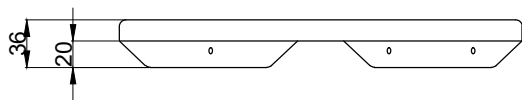

注意事項：

1. 請勿使用酸、鹼清潔劑清潔產品。
2. 產品須鎖固於實牆，若現場並非實牆，須請師傅評估如何加強固定。
3. 產品顏色及樣式均以實品為準，若有更改，恕不另行通知。
4. 本公司保留一切有關產品修改或改進產品材料、品質、規格與停產等之權利。

請於產品送達現場後再進行鑽孔動作，避免尺寸有些許誤差

 京典衛浴	最後修改日期	2023年11月20日	製圖	Yuan	比例	1:5	品名	角落置物平台
	備註		審核	Robin	單位	mm	型號	AS6017