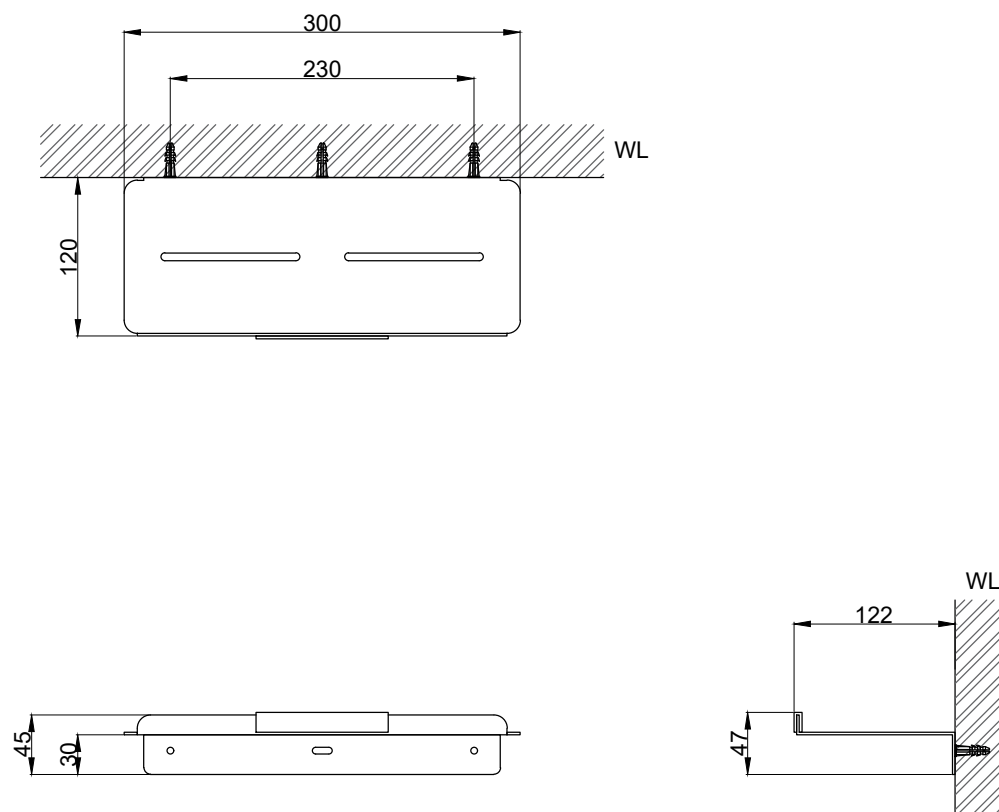

注意事項：

1. 請勿使用酸、鹼清潔劑清潔產品。
2. 產品須鎖固於實牆，若現場並非實牆，須請師傅評估如何加強固定。
3. 產品顏色及樣式均以實品為準，若有更改，恕不另行通知。
4. 本公司保留一切有關產品修改或改進產品材料、品質、規格與停產等之權利。

請於產品送達現場後再進行鑽孔動作，避免尺寸有些許誤差

 京典衛浴	最後修改日期	2024年03月28日	製圖	Yuan	比例	1:5	品名	置物平台
	備註		審核	Robin	單位	mm	型號	AS6018