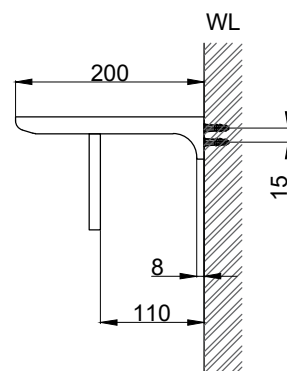

注意事項：

1. 請勿使用酸、鹼清潔劑清潔產品。
2. 產品須鎖固於實牆，若現場並非實牆，須請師傅評估如何加強固定。
3. 產品顏色及樣式均以實品為準，若有更改，恕不另行通知。
4. 本公司保留一切有關產品修改或改進產品材料、品質、規格與停產等之權利。

請於產品送達現場後再進行鑽孔動作，避免尺寸有些許誤差

 京典衛浴	最後修改日期	2024年03月28日	製圖	Yuan	比例	1:7	品名	置物架
	備註		審核	Robin	單位	mm	型號	AS6019