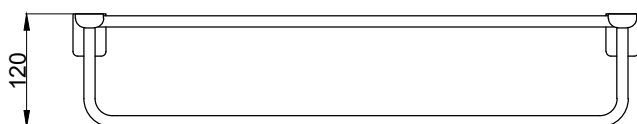

注意事項：

1. 請勿使用酸、鹼清潔劑清潔產品。
2. 產品須鎖固於實牆，若現場並非實牆，須請師傅評估如何加強固定。
3. 產品顏色及樣式均以實品為準，若有更改，恕不另行通知。
4. 本公司保留一切有關產品修改或改進產品材料、品質、規格與停產等之權利。

請於產品送達現場後再進行鑽孔動作，避免尺寸有些許誤差

 京典衛浴	最後修改日期	2024年03月28日	製圖	Yuan	比例	1:7	品名	置物架
	備註		審核	Robin	單位	mm	型號	AS6019