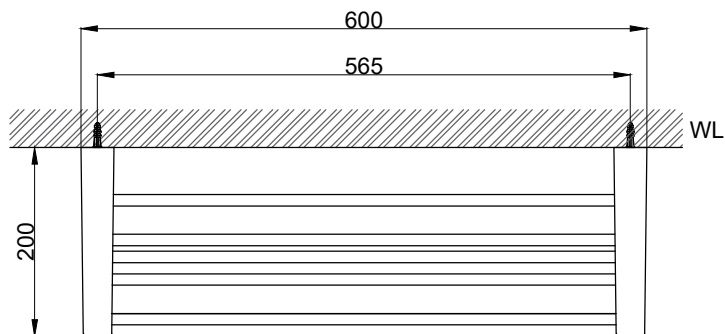

注意事項：

1. 請勿使用酸、鹼清潔劑清潔產品。
2. 產品須鎖固於實牆，若現場並非實牆，須請師傅評估如何加強固定。
3. 產品顏色及樣式均以實品為準，若有更改，恕不另行通知。
4. 本公司保留一切有關產品修改或改進產品材料、品質、規格與停產等之權利。

請於產品送達現場後再進行鑽孔動作，避免尺寸有些許誤差

 京典衛浴	最後修改日期	2024年03月28日	製圖	Yuan	比例	1:7	品名	置物架
	備註		審核	Robin	單位	mm	型號	AS6019