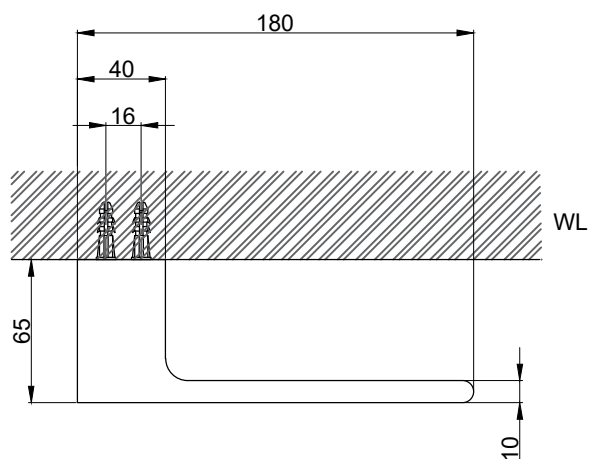

注意事項：

1. 請勿使用酸、鹼清潔劑清潔產品。
2. 產品須鎖固於實牆，若現場並非實牆，須請師傅評估如何加強固定。
3. 產品顏色及樣式均以實品為準，若有更改，恕不另行通知。
4. 本公司保留一切有關產品修改或改進產品材料、品質、規格與停產等之權利。

請於產品送達現場後再進行鑽孔動作，避免尺寸有些許誤差

 京典衛浴	最後修改日期	2024年03月28日	製圖	Yuan	比例	1:3	品名	衛生紙/毛巾架
	備註		審核	Robin	單位	mm	型號	AS7004