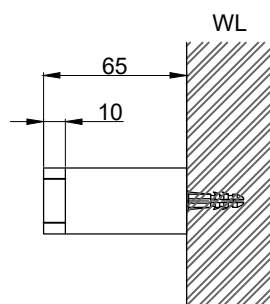

注意事項：

1. 請勿使用酸、鹼清潔劑清潔產品。
2. 產品須鎖固於實牆，若現場並非實牆，須請師傅評估如何加強固定。
3. 產品顏色及樣式均以實品為準，若有更改，恕不另行通知。
4. 本公司保留一切有關產品修改或改進產品材料、品質、規格與停產等之權利。

請於產品送達現場後再進行鑽孔動作，避免尺寸有些許誤差

 京典衛浴	最後修改日期	2024年03月28日	製圖	Yuan	比例	1:3	品名	衛生紙/毛巾架
	備註		審核	Robin	單位	mm	型號	AS7004